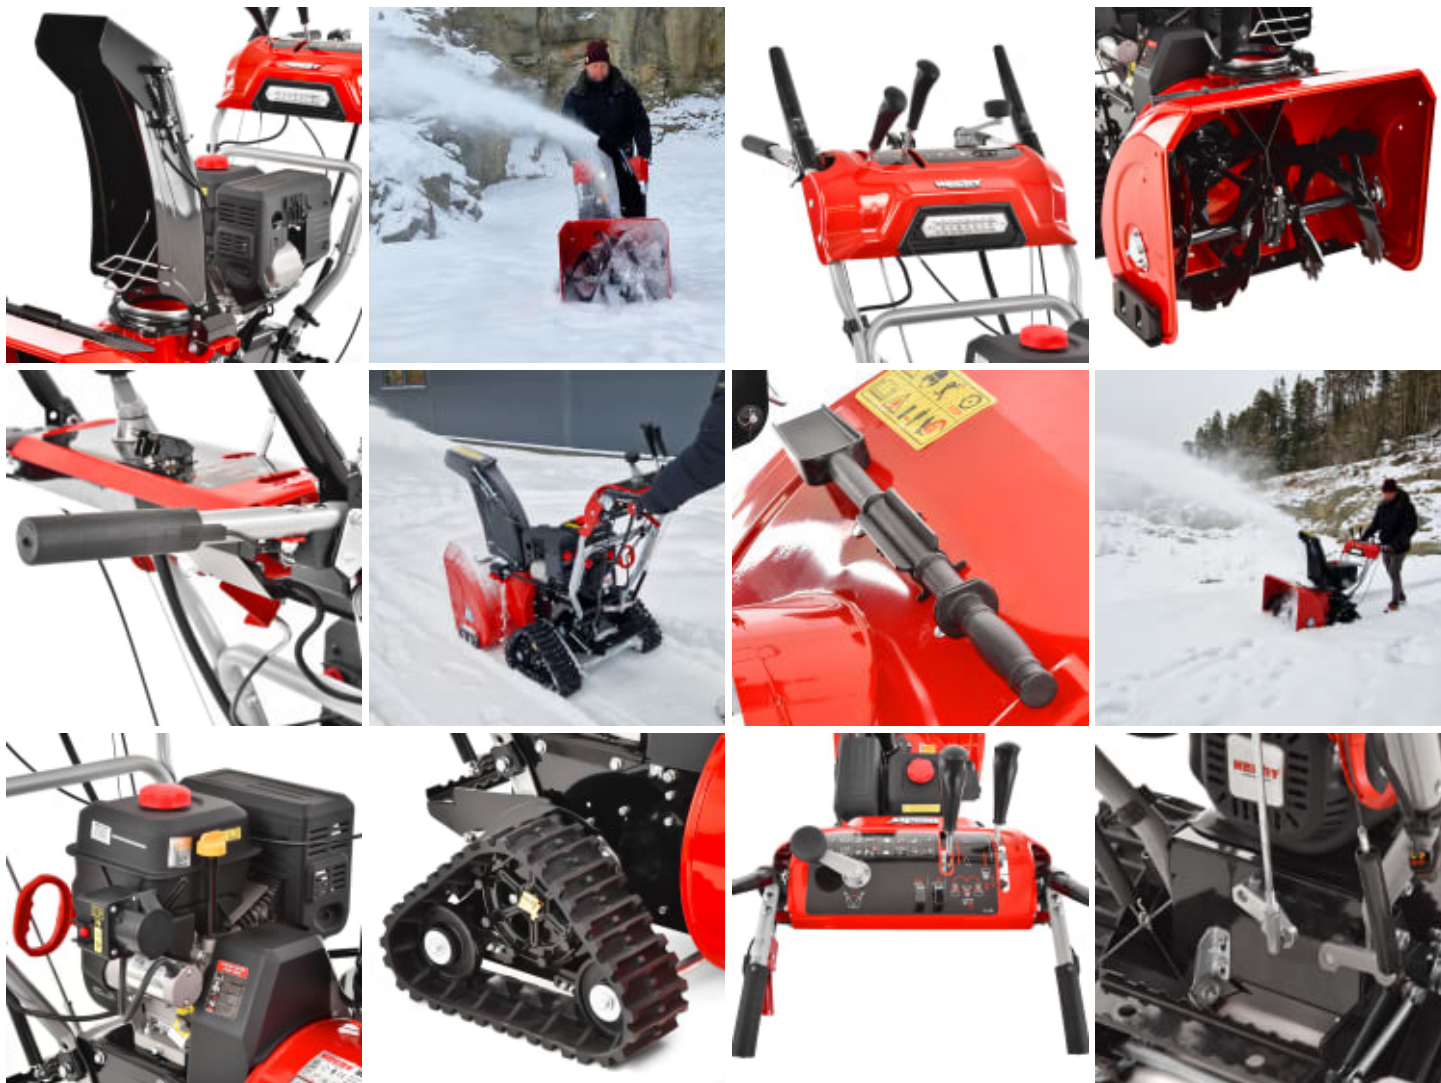

Vekt	110.0 kg
Garanti	24 måneder
Produksjonsland	Kina

Les mer om produktet her:

<https://www.maskinimp.no/product?number=HE9666>