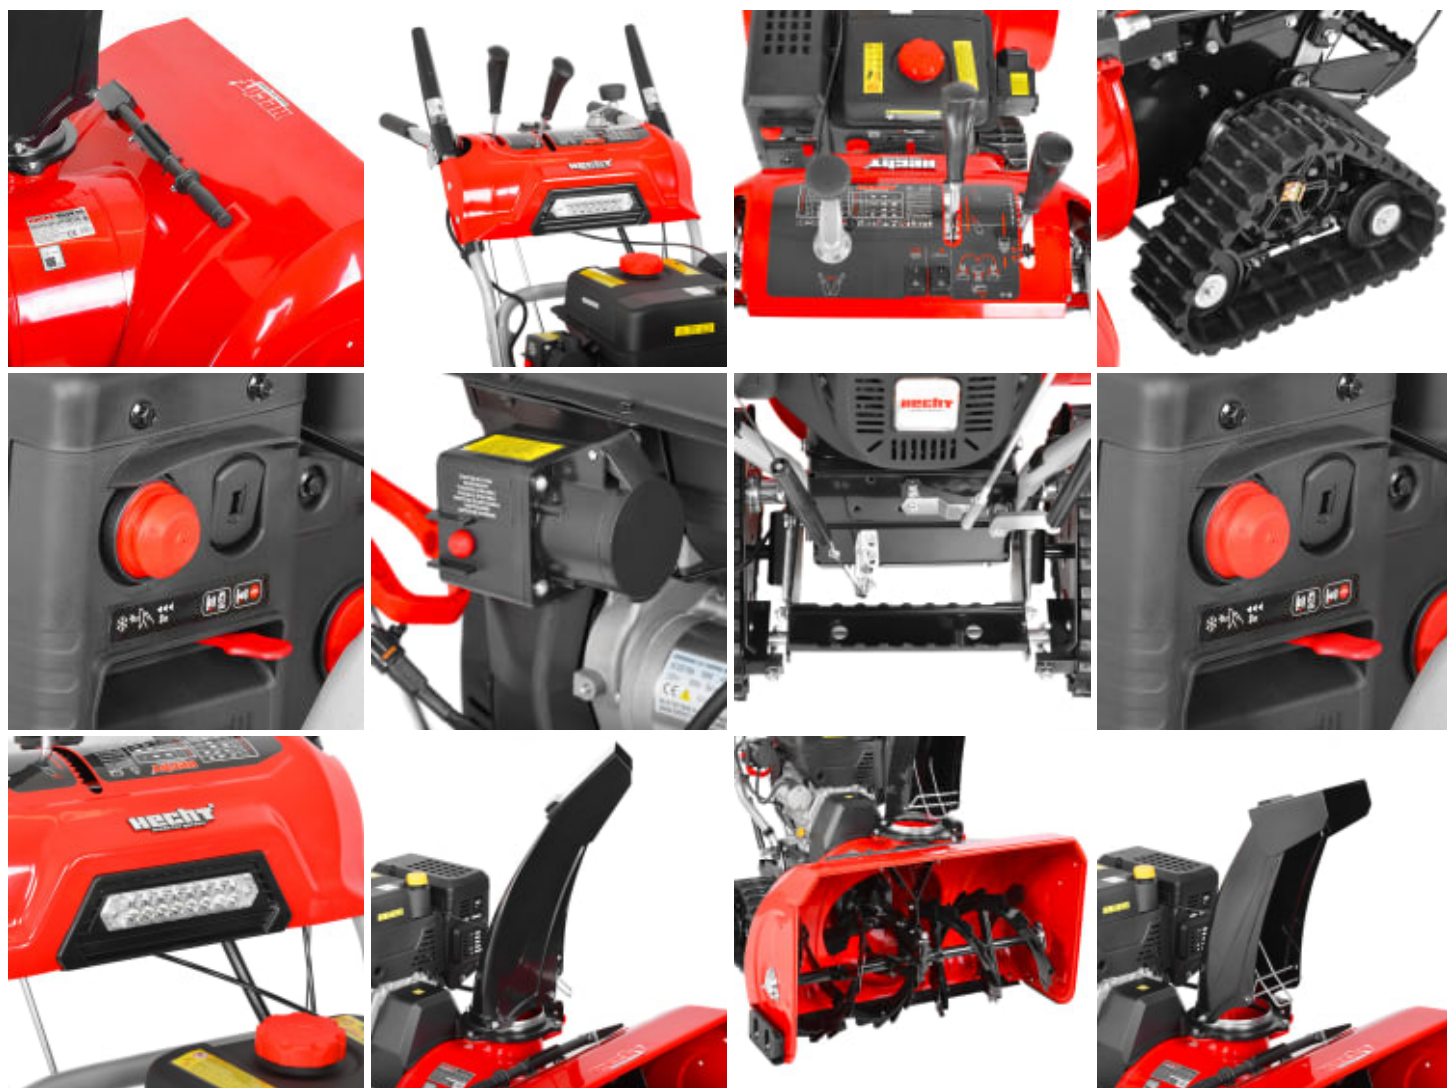

Gir bakover	2
Arbeidsbredde	87 cm
Innmaterhøyde	51 cm
Lengde	147 cm
Bredde	38 cm
Høyde	113 cm
Vekt	146.0 kg
Lydnivå	107.0 dB(A)
Garanti	24 måneder
Produksjonsland	Kina
Pakkelengde	110 cm
Pakkebredde	96 cm
Pakkehøyde	88 cm
Pakkevekt	170 kg