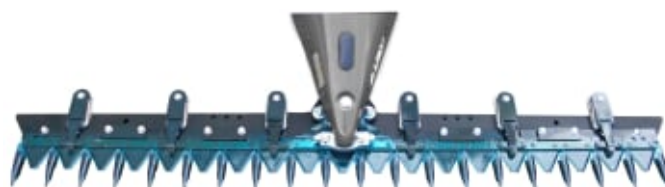

Dual Fingerbjelker

Produktnummer: DUALFINGER

Dual Fingerbjelke er en dobbeltvirkende bjelke med fingre som beskytter knivene. Dobbeltvirkende bjelker har lavere vibrasjon og egner seg godt for lange arbeidsdager.

Fingerbjelke til BCS og Ferrari slåmaskiner og tohjulstraktor er en dobbeltvirkende bjelke utstyrt med «fingre» som tar av for steiner og andre fremmedlegemer som kan skade knivene.

- Bjelkebredder 120, 150 og 180 cm
- Krever Duplex forsats for kobles på slåmaskin eller tohjulstraktor
- Passer til BCS og Ferrari slåmaskiner og tohjulstraktorer

Les mer om produktet her:

<https://www.maskinimp.no/product?number=DUALFINGER>