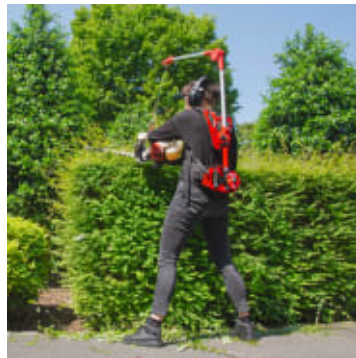

Diverse

Garanti

12 måneder

Produksjonsland

Kina