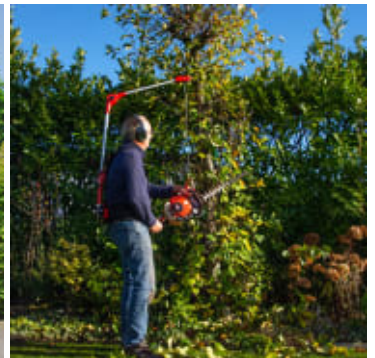

Diverse

Garanti

12 måneder

Produksjonsland

Kina