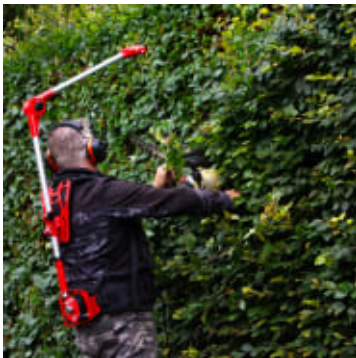

Diverse

Garanti

12 måneder

Produksjonsland

Kina