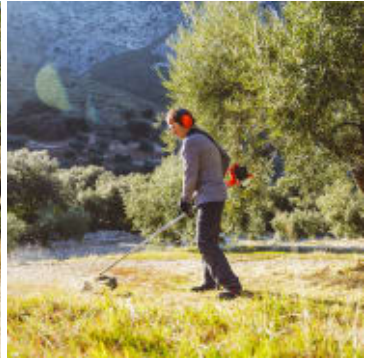

Les mer om produktet her:

<https://www.maskinimp.no/product?number=E26350359>