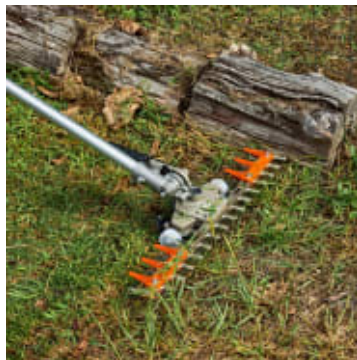

Les mer om produktet her:

<https://www.maskinimp.no/product?number=E24789200>