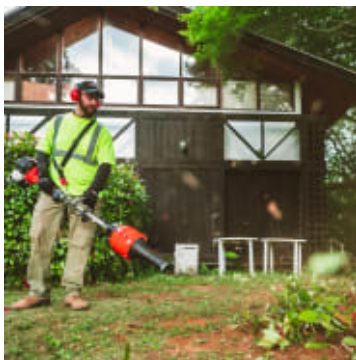

Vekt	4.0 kg
Garanti Privat	5 år
Garanti Proff	2 år
Produksjonsland	Japan