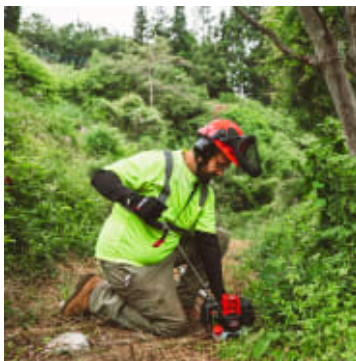

Vekt	4.0 kg
Garanti Privat	5 år
Garanti Proff	2 år
Produksjonsland	Japan