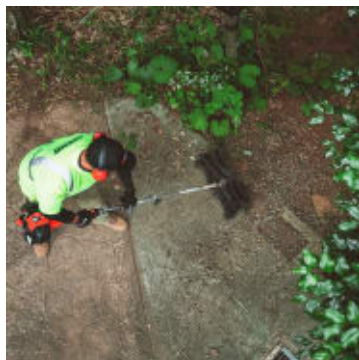

Vekt	4.0 kg
Garanti Privat	5 år
Garanti Proff	2 år
Produksjonsland	Japan