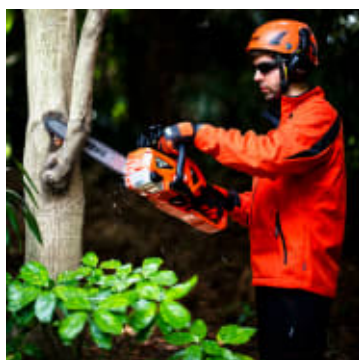

Primer	false
Kjedebremse	Treghetsbremse
Sverdlengde	30 cm / 12"
Sverdsporbredde	1.1 mm / 0.043"
Sverdtype	Laminert
Sverdmonteringstype	C
Kjede	A4S-60
Kjededeling	0.325"
Kjedestrammer	På siden
Vekt	2.0 kg
Garanti Privat	5 år
Garanti Proff	2 år
Produksjonsland	Japan

Les mer om produktet her:

<https://www.maskinimp.no/product?number=E15861206>