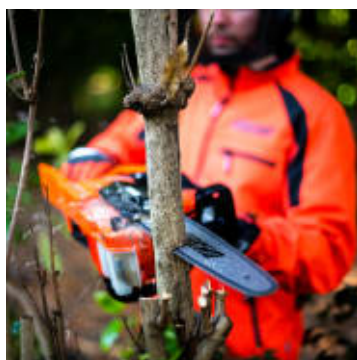

Primer	false
Kjedebremse	Treghetsbremse
Sverdlengde	30 cm / 12"
Sverdsporbredde	1.1 mm / 0.043"
Sverdtype	Laminert
Sverdmonteringstype	C
Kjede	A4S-60
Kjededeling	0.325"
Kjedestrammer	På siden
Vekt	2.0 kg
Garanti Privat	5 år
Garanti Proff	2 år
Produksjonsland	Japan

Les mer om produktet her:

<https://www.maskinimp.no/product?number=E15861206>