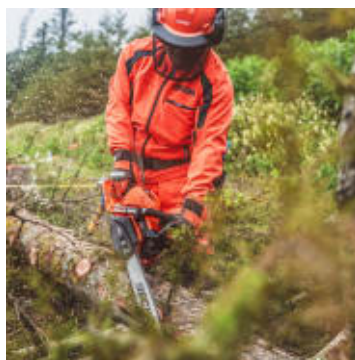

MotorEgenskaperDimensjoner og vektDiverse

Type	Bensin
Motor	Echo
Effektforbruk	2.3 kW
Motoreffekt	3.1 Hk
Takt	2
Starter	Snor
Bensintank	400 ml
Kjedeoljetank	270 ml
Forbruk	1.24 l/time
Primer	true
Kjedebremis	Tregheitsbremis
Choke	Automatisk rask tomgangsfrigjoring
Sverdlengde	33 cm / 13"
Sverdsporbredde	1.3 mm / 0.050"
Sverdmonteringstype	Y
Kjededeling	0.325"
Kjedestrammer	På siden
Vekt	4.0 kg
Garanti Privat	5 år
Garanti Proff	2 år
Produksjonsland	Japan