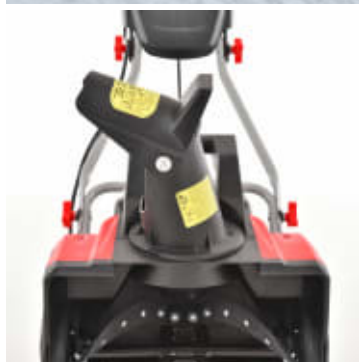

Pakkelengde	57 cm
Pakkebredde	56 cm
Pakkehøyde	46 cm
Pakkevekt	25 kg

Les mer om produktet her:

<https://www.maskinimp.no/product?number=HE9040>