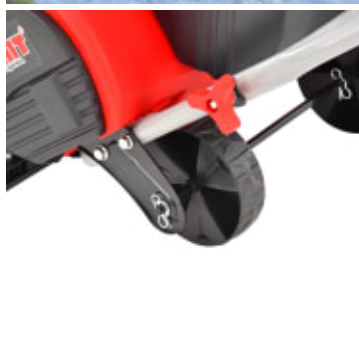

Pakkelengde	57 cm
Pakkebredde	56 cm
Pakkehøyde	46 cm
Pakkevekt	25 kg

Les mer om produktet her:

<https://www.maskinimp.no/product?number=HE9040>