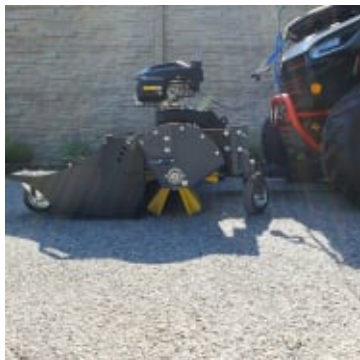

Rykov SW130 ATV Feiebørste

Produktnummer: RYSW130

Rykov SW 130 er en feiebørste som passer de fleste ATV'er og rydder enkelt store områder. Feiebørsten kan leveres med sprutskjerm og oppsamler som gjør den svært trygg og effektiv.

Rykov SW 130 er en frontmontert feiebørste til ATV beregnet for å feie store områder på en enkelt og effektiv måte. Feiebørsten er drevet av en Honda bensinmotor og rotasjonshastigheten på børsten kan enkelt synkroniseres med kjørehastigheten. Montering på ATV er raskt og enkelt uten bruk av verktøy. Universalfeste har one-click system som gjør at man enkelt kan koble beitepusser eller snøplog til samme feste. Feiebørsten kan enkelt betjenes og heves ved hjelp av en vinsj fra førerposisjonen på ATV'en.

- Honda GCV200 4-takt bensinmotor
- Motorstyrke 4.2 kW / 6 Hk
- Arbeidsbredde 130 cm
- Børstediameter 400 mm
- Støttehjul 2 stk
- Vekt 98 kg

EgenskaperDimensjoner og vektDiverse

Arbeidsbredde	130 cm
Børstediameter	400 mm
Antall hjul	2
Vekt	98 kg
Garanti	12 måneder
Produksjonsland	Tsjekkia