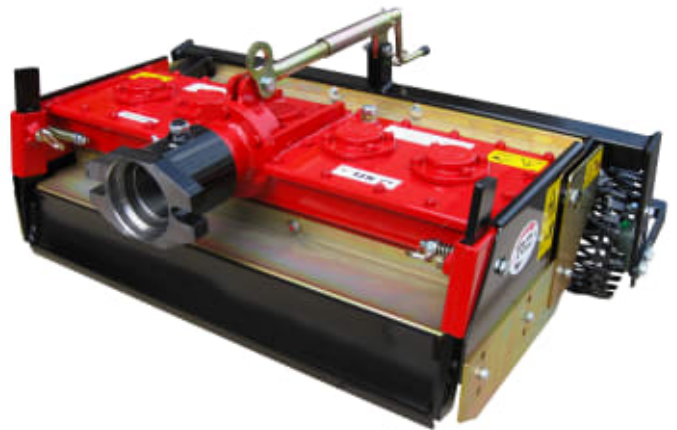

# R2 MT 60 Rotorharv til Tohjulstraktor

Produktnummer: R2MT60

R2 MT 60 er en rotorharv som passer de fleste tohjulstraktorer og freser effektivt opp den kompakte jorden. Rotorharven er utstyrt med en valse som jevner ut grunnen etter fresingen, slik at den er klar til å så.

R2 MT 60 Rotorharver kultiverer jord ned til 13 cm dybde med sine roterende tinder. Rotorharven freser opp kompakt jord og gjør den klar for ferdigplen eller såing, og i en omgang jevner den grunnen klar til å legge plen eller frø. MT 60 kommer med en arbeidsbredde på 60 cm, og passer til de fleste slåmaskiner og tohjulstraktorer med 12 - 14 Hk.

- Motorstyrke 12 - 14 Hk
- Arbeidsbredde 60 cm
- Arbeidsdybde 13 cm
- Valsebredde 70 cm
- Tinder 6 stk
- Vekt 80 kg

## EgenskaperDimensjoner og vektDiverse

Arbeidsbredde	60 cm
Arbeidsdybde	13 cm
Vekt	80 kg
Garanti	12 måneder
Produksjonsland	Italia

Les mer om produktet her:

<https://www.maskinimp.no/product?number=R2MT60>