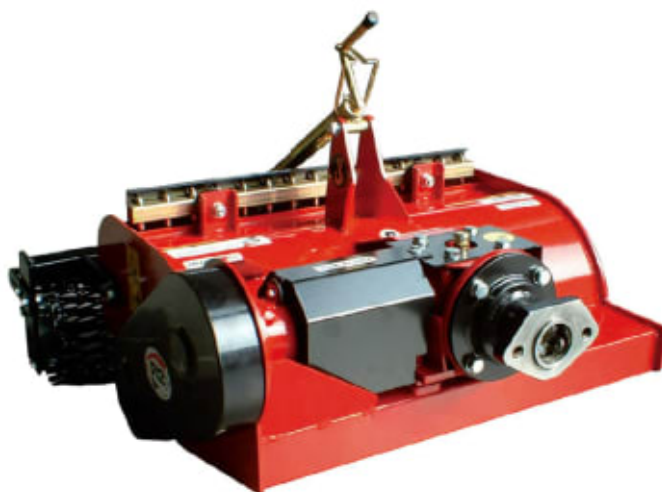

# R2 Condor Light 70 Steinbegraver til Tohjulstraktor

Produktnummer: R2CON70L

R2 Condor Light 70 er en steinbegraver som passer de fleste tohjulstraktorer og maler opp toppsjiktet og presser eventuelle stein inntil 12 cm ned i den løse massen og etterlater et gjennomarbeidet og optimalt pakket såbed. Steinbegraveren er utstyrt med en valse som jevner ut grunnen etter fresingen, slik at den er klar til å så.

R2 Condor Light 70 Steinbegraver for plenarealer der den maler opp toppsjiktet og presser eventuelle stein inntil 12 cm ned i den løse massen og etterlater et gjennomarbeidet og optimalt pakket såbed. Alt i en operasjon. Arbeidsdybden er trinnløst justerbar ved hjelp av den bakre valse. Steinbegravere er mest brukt der toppsjiktet må gjennommales finere og dypere enn med en vanlig rotorharv.

- Motorstyrke 10 - 14 Hk
- Arbeidsbredde 70 cm
- Arbeidsdybde 12 cm
- Valsebredde 81 cm
- Kniver 20 stk
- Vekt 97 kg

## EgenskaperDimensjoner og vektDiverse

Arbeidsbredde	70 cm
Arbeidsdybde	12 cm
Vekt	97 kg
Garanti	12 måneder
Produksjonsland	Italia

Les mer om produktet her:

<https://www.maskinimp.no/product?number=R2CON70L>