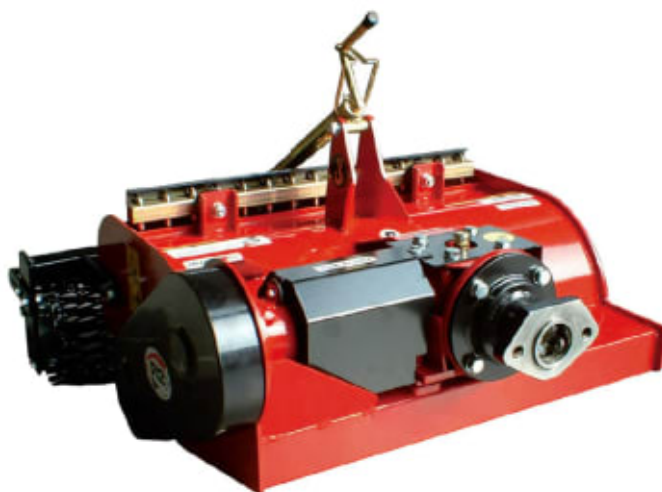

R2 Condor Light 62 Steinbegraver til Tohjulstraktor

Produktnummer: R2CON62L

R2 Condor Light 62 er en steinbegraver som passer de fleste tohjulstraktorer og maler opp toppsjiktet og presser eventuelle stein inntil 12 cm ned i den løse massen og etterlater et gjennomarbeidet og optimalt pakket såbed. Steinbegraveren er utstyrt med en valse som jevner ut grunnen etter fresingen, slik at den er klar til å så.

R2 Condor Light 62 Steinbegravere for plenarealer der den maler opp toppsjiktet og presser eventuelle stein inntil 12 cm ned i den løse massen og etterlater et gjennomarbeidet og optimalt pakket såbed. Alt i en operasjon. Arbeidsdybden er trinnløst justerbar ved hjelp av den bakre valse. Steinbegravere er mest brukt der toppsjiktet må gjennommales finere og dypere enn med en vanlig rotorharv.

- Motorstyrke 8 - 12 Hk
- Arbeidsbredde 62 cm
- Arbeidsdybde 12 cm
- Valsebredde 72 cm
- Kniver 16 stk
- Vekt 90 kg

EgenskaperDimensjoner og vektDiverse

Arbeidsbredde	62 cm
Arbeidsdybde	12 cm
Kniver	16
Vekt	90 kg
Garanti	12 måneder
Produksjonsland	Italia