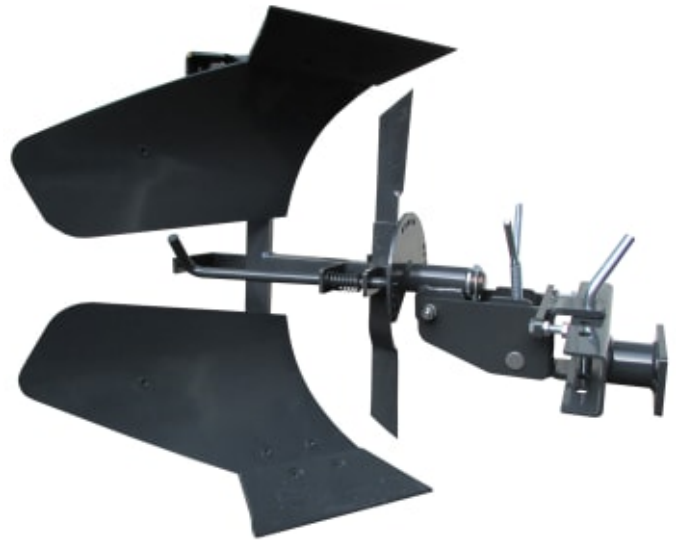

Vendeplog til tohjulstraktor er perfekt til å snu jorda slik at overflaten begraves, slik at man får løst opp jorden og tilført luft. Plogene kobles inn i en redsakpsholder som kobles til tohjulstraktoren. Vendeplogen har to sett med skjær, ett sett står opp i lufta, og ett ned mot bakken. Skjærene er montert slik at man ved å dreie plogen slik at skjærene i lufta kommer ned i bakken, og kan snu retningen hvor jorda vendes.

- Motorstyrke 8 Hk
- Arbeidsbredde 20 cm
- Justerbar dybde
- Justerbar vinkling
- Vekt 32 kg

Allsidighet: Vår vendeplog er designet for å passe de BCS og Ferrari tohjulstraktorer, noe som gir deg enestående allsidighet uansett hvilken modell du bruker.

Jordforbedring: Med presisjon og kraft snur vår vendeplog jorden, bryter opp klumper og legger til rette for optimal plantevekst. Gi plantene dine det beste fundamentet for å blomstre!

Enkel å Bruke: Med en brukervennlig design er vår vendeplog enkel å montere og betjene. Du trenger ikke være en ekspert for å oppnå profesjonelle resultater.

Robust Konstruksjon: Laget av slitesterkt materiale, tåler vår vendeplog tøffe forhold og gir deg pålitelig ytelse år etter år.

Tidsbesparende: Spar verdifull tid og energi med vår effektive vendeplog. Få jobben gjort raskt og nyt fruktene av ditt harde arbeid enda tidligere.

EgenskaperDimensjoner og vektDiverse

Arbeidsbredde	20 cm
Vekt	32 kg
Garanti	12 måneder
Produksjonsland	Italia