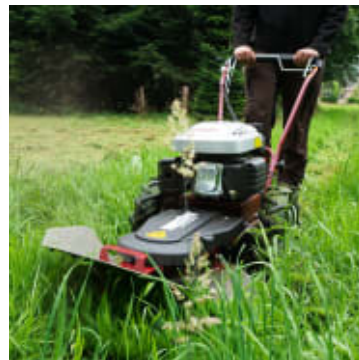

Les mer om produktet her:

<https://www.maskinimp.no/product?number=HE5060>