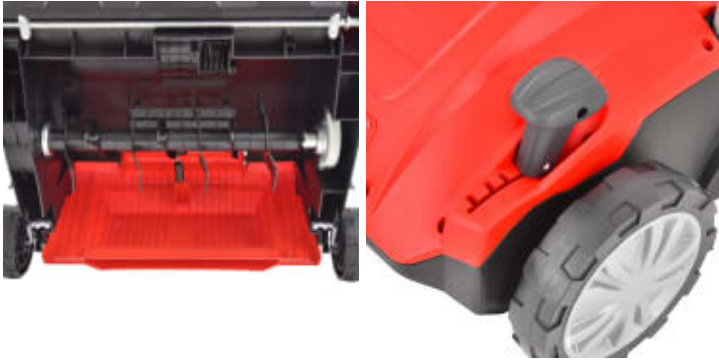

Les mer om produktet her:

<https://www.maskinimp.no/product?number=HE1420>