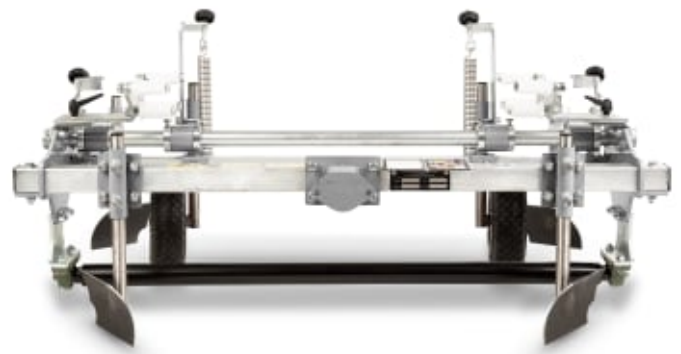

BCS PM-A 100 Bevegelig Plastlegger 80-100 cm

Produktnummer: 92191317

BCS PM-A 100 er en plastlegger til tohjulstraktor som passer for bruk på ujevne forhold da den er utstyrt med et system som følger bakken. Plastleggeren er utstyrt med plogskjær som lager en jordfure som duken legges i, og deretter tildekkes. Det kan også legges dryppslange under plastfolien.

BCS PM-A 100 er et redskap for legge plastfilm for å dekke den dyrkede marken, og stopper tilveksten av ugress og holder jorden mykere og fuktig. Plastleggeren legger duk og film som plastfolie, biofilm, solfangerduk, jorddekkeduk og annet, og er justerbar bredde fra 80 til 100 cm. Plastfilmen beskytter jorden ved mye regn og hjelper til med å holde riktig temperatur. Plastleggeren kan brukes til drivhus og friland, og passer alle BCS og Ferrari tohjulstraktorer med mer enn 10 Hk.

- Passer ujevne overflater
- Plastfilm fra 80 - 100 cm
- Styrke krevd 10 Hk
- Størrelse 121 x 95 cm
- Vekt 54 kg
- Anbefalt utstyr er jernhjul på tohjulstraktoren

EgenskaperDimensjoner og vektDiverse

Arbeidsbredde	80 - 100 cm
Antall hjul	2
Lengde	95 cm
Bredde	121 cm
Høyde	60 cm
Vekt	54 kg
Sikkerhet	Laget i henhold til EC krav
Garanti	12 måneder
Produksjonsland	Italia