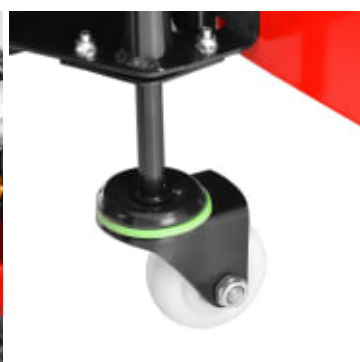

Diverse

Garanti Privat

2 år

Garanti Proff

1 år