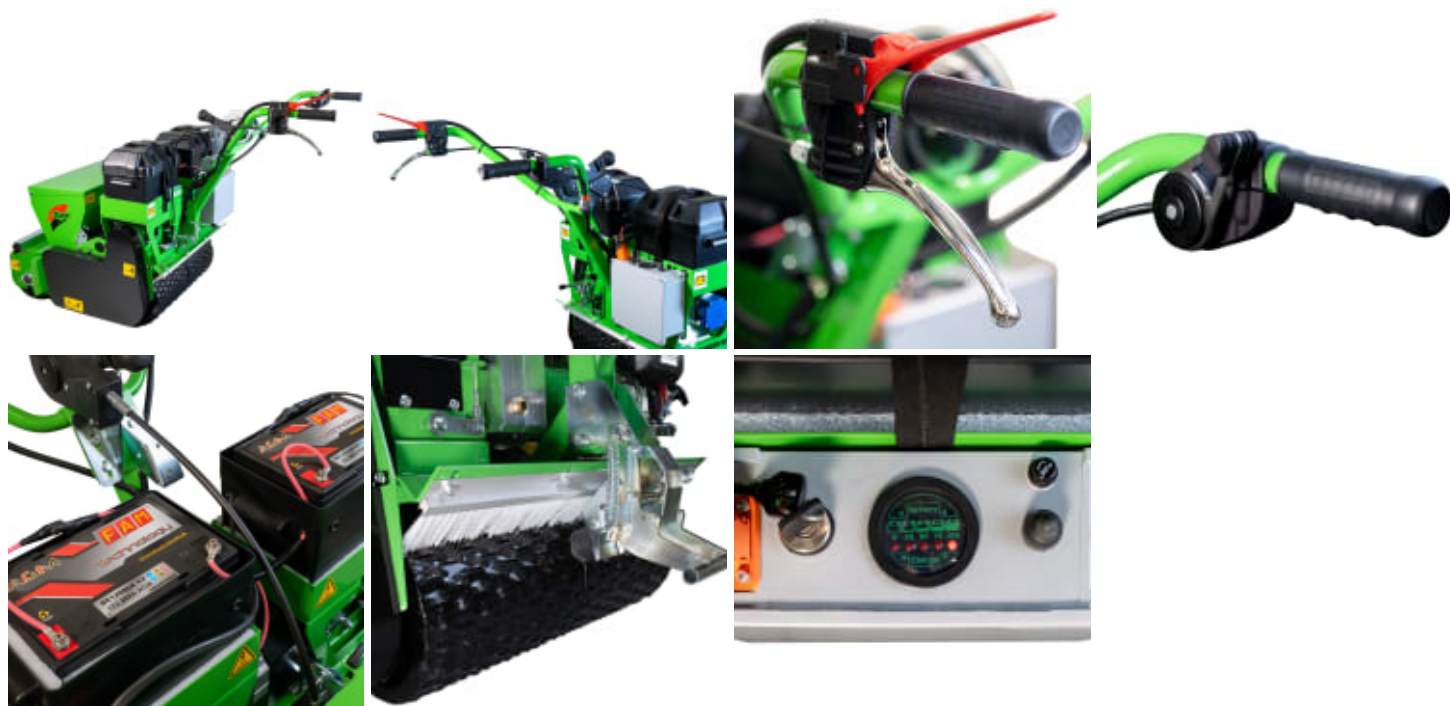

R2 Garden M58 Elektrisk Såmaskin

Produktnummer: R2M58E

R2 Garden M58 er en såmaskin med en kraftig batteripakke som gir en arbeidstid opptil 6 timer. Såmaskinen har en arbeidsbredde på 58 cm og en såkasse som rommer 40 liter.

R2 Garden M58 er en kompakt selvgående elektrisk såmaskin med en batteripakke. Såmaskinen sin bakre gittertrommel er todelt noe som gjør det lettere å manøvrere og snu maskinen under arbeid. Mellom de to ristromlene foran og bak er maskinen utstyrt med en piggrulle. Justeringen av piggrullen og arbeidsdybden styres på et justeringshåndtak på maskinen. Såmaskinen har avtakbar såkasse. R2 Garden elektrisk såmaskin er perfekte for å så store områder, fotballbaner og golfbaner. Såmaskinen har en arbeidsbredde på 58 cm, og har en arbeidstid opptil 6 timer på en lading. Den elektriske motoren er på 1000 W og såmaskinen er utstyrt med to AMG batteripakker på 80 Ah.

- Elektriskmotor 1000W, 24 V - DC
- Batterier 2 x 80Ah AMG
- Arbeidsbredde 58 cm
- Totalbredde 67 cm
- Såkasse 40 liter
- Arbeidstid 6 timer
- Vekt 216 kg med 2 stk batteripakker

EgenskaperDimensjoner og vektDiverse

Arbeidsbredde	58 cm
Totalbredde	67 cm
Arbeidstid	6 timer
Kapasitet	40 Liter
Batterispenning	24 V
Batterikapasitet	80 Ah
Vekt	216 kg
Garanti	12 måneder
Produksjonsland	Italia

Les mer om produktet her:

<https://www.maskinimp.no/product?number=R2M58E>