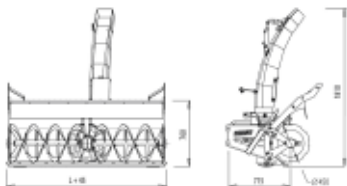

Motor

Type

Traktor (Traktor)

Les mer om produktet her:

<https://www.maskinimp.no/product?number=CTPROFY>