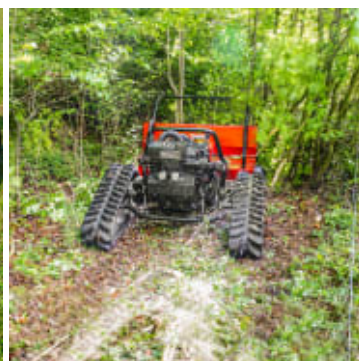

Köppl Crawler Fjernstyrt Beitepusser 140 cm

Produktnummer: KOPCRAWLER

Köppl Crawler er en bensindrevet fjernstyrt multimaskin som kan gjøre opptil 55 grader i alle retninger. Multimaskinen kan brukes med utstyr som beitepusser, slåttbjelke, snøfreser og mye mer.

Köppl Crawler er en kraftig bensindrevet fjernstyrt maskin som takler hellinger opptil 55 grader. Maskinen er utstyrt med en Briggs & Stratton OHV EFI 2-sylindret bensinmotor på 17.2 kW / 23 Hk, som gir nok krefter til å bruke alle typer tilbehør. Crawler er utstyrt med intelligent flyt-system for redskapene slik at trykket mot underlaget justeres automatisk, og man har perfekt balanse uansett vekt på redskapene. Maskinen er veldig kompakt og utstyrt med aktiv styring for 180 graders svingradius, som gjør den enkel å bruke i trange omgivelser. Den er i tillegg utstyrt med to LED-lys for helårsbruk. Alt av utstyr som kan kobles på våre tohjulstraktorer passer på denne maskinen; vanlige redskaper er slåttbjelke, skiveslāmaskin, alpinrake, sidevenderive, feiebørste, ugressbørste, snøskjær og snøfreser.

- B&S Vanguard 2-sylindret bensinmotor
- Motorstyrke 17.2 kW / 23 Hk
- Elektrisk start
- Hydrostatisk girkasse
- Styring med fjernkontroll
- Beitepusser 140 cm
- Vekt 585 kg

MotorGirkasseEgenskaperDimensjoner og vektDiverseFraktdetaljerTilkobling

Reimer	3 stk
Styring	Abitron Fjernkontroll
Slitesko	true
Kapasitet	6000 Liter
Rekkevidde	150 cm
Lys	LED
Justerbare belter	Nei
Reversibel vifte	false
Maksimal helling	55 grader
Vekt	800 kg
Garanti	12 måneder
Produksjonsland	Tyskland
Pakkevekt	850 kg
Hydraulisk hurtigkobling	Mekanisk