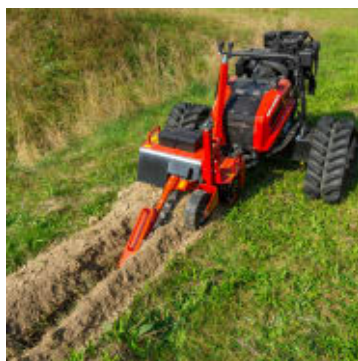

Reimer	3 stk
Styring	Abitron Fjernkontroll
Slitesko	true
Kapasitet	6000 Liter
Rekkevidde	150 cm
Lys	LED
Justerbare belter	Nei
Reversibel vifte	false
Maksimal helling	55 grader
Vekt	800 kg
Garanti	12 måneder
Produksjonsland	Tyskland
Pakkevekt	850 kg
Hydraulisk hurtigkobling	Mekanisk