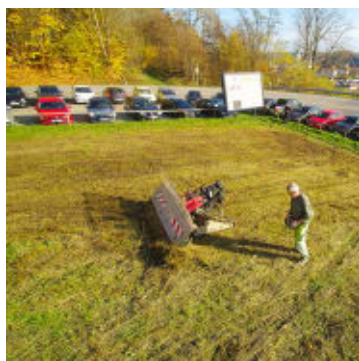

Köppl Crawler Fjernstyrt Beitepusser 140 cm

Produktnummer: KOPCRAWLER

Köppl Crawler er en bensindrevet fjernstyrt multimaskin som kan gjøre opptil 55 grader i alle retninger. Multimaskinen kan brukes med utstyr som beitepusser, slåttbjelke, snøfreser og mye mer.

Köppl Crawler er en kraftig bensindrevet fjernstyrt maskin som takler hellinger opptil 55 grader. Maskinen er utstyrt med en Briggs & Stratton OHV EFI 2-sylindret bensinmotor på 17.2 kW / 23 Hk, som gir nok krefter til å bruke alle typer tilbehør. Crawler er utstyrt med intelligent flyt-system for redskapene slik at trykket mot underlaget justeres automatisk, og man har perfekt balanse uansett vekt på redskapene. Maskinen er veldig kompakt og utstyrt med aktiv styring for 180 graders svingradius, som gjør den enkel å bruke i trange omgivelser. Den er i tillegg utstyrt med to LED-lys for helårsbruk. Alt av utstyr som kan kobles på våre tohjulstraktorer passer på denne maskinen; vanlige redskaper er slåttbjelke, skiveslāmaskin, alpinrake, sidevenderive, feiebørste, ugressbørste, snøskjær og snøfreser.

- B&S Vanguard 2-sylindret bensinmotor
- Motorstyrke 17.2 kW / 23 Hk
- Elektrisk start
- Hydrostatisk girkasse
- Styring med fjernkontroll
- Beitepusser 140 cm
- Vekt 585 kg

MotorGirkasseEgenskaperDimensjoner og vektDiverseFraktdetaljerTilkobling

Reimer	3 stk
Styring	Abitron Fjernkontroll
Slitesko	true
Kapasitet	6000 Liter
Rekkevidde	150 cm
Lys	LED
Justerbare belter	Nei
Reversibel vifte	false
Maksimal helling	55 grader
Vekt	800 kg
Garanti	12 måneder
Produksjonsland	Tyskland
Pakkevekt	850 kg
Hydraulisk hurtigkobling	Mekanisk