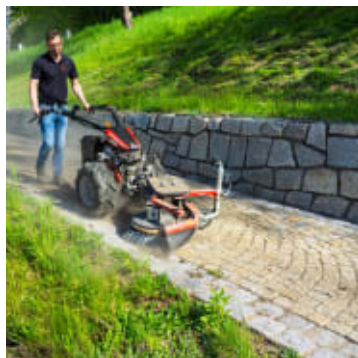

Les mer om produktet her:

<https://www.maskinimp.no/product?number=KOPCCE>