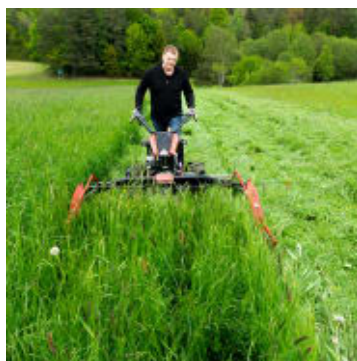

Les mer om produktet her:

<https://www.maskinimp.no/product?number=KOPCCE>