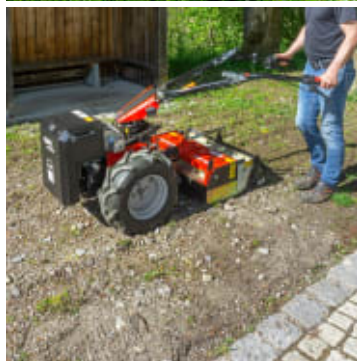

Les mer om produktet her:

<https://www.maskinimp.no/product?number=KOPCCE>