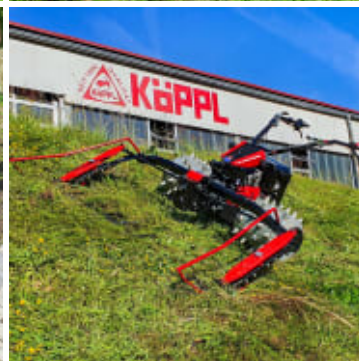

Les mer om produktet her:

<https://www.maskinimp.no/product?number=KOPCCE>