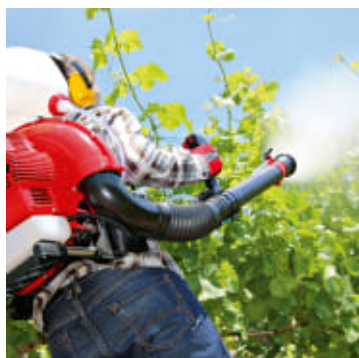

SprøyteDiverseMotorFraktdetaljerDimensjoner og vekt

Sprøytelengde	11 m
Dyse	Tåke
Tankstørrelse	14.0 liter
Tankmateriale	UV-beskyttende plast
Trykkmåler	Nei
Bæremåte	Ryggseler
Lydnivå	97 dB(A)
Garanti	12 måneder
Produksjonsland	Tyskland
Type	Bensin
Motor	Solo 66.5 cc
Effektforbruk	2.1 kW
Motoreffekt	2.9 Hk
Slagvolum	66.5 cc
Takt	2
Starter	Snor
Drivstofftank	1.4 liter
Pakkelengde	70 cm
Pakkebredde	50 cm
Pakkehøyde	30 cm
Pakkevekt	12 kg
Vekt	10 kg

Les mer om produktet her:

<https://www.maskinimp.no/product?number=S46601>