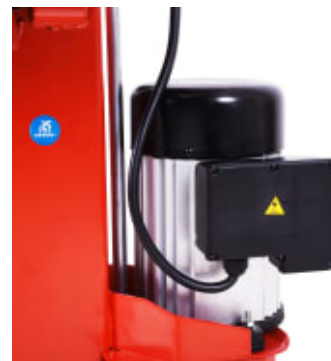

Diverse

Garanti

12 måneder

Les mer om produktet her:

<https://www.maskinimp.no/product?number=HE6810>