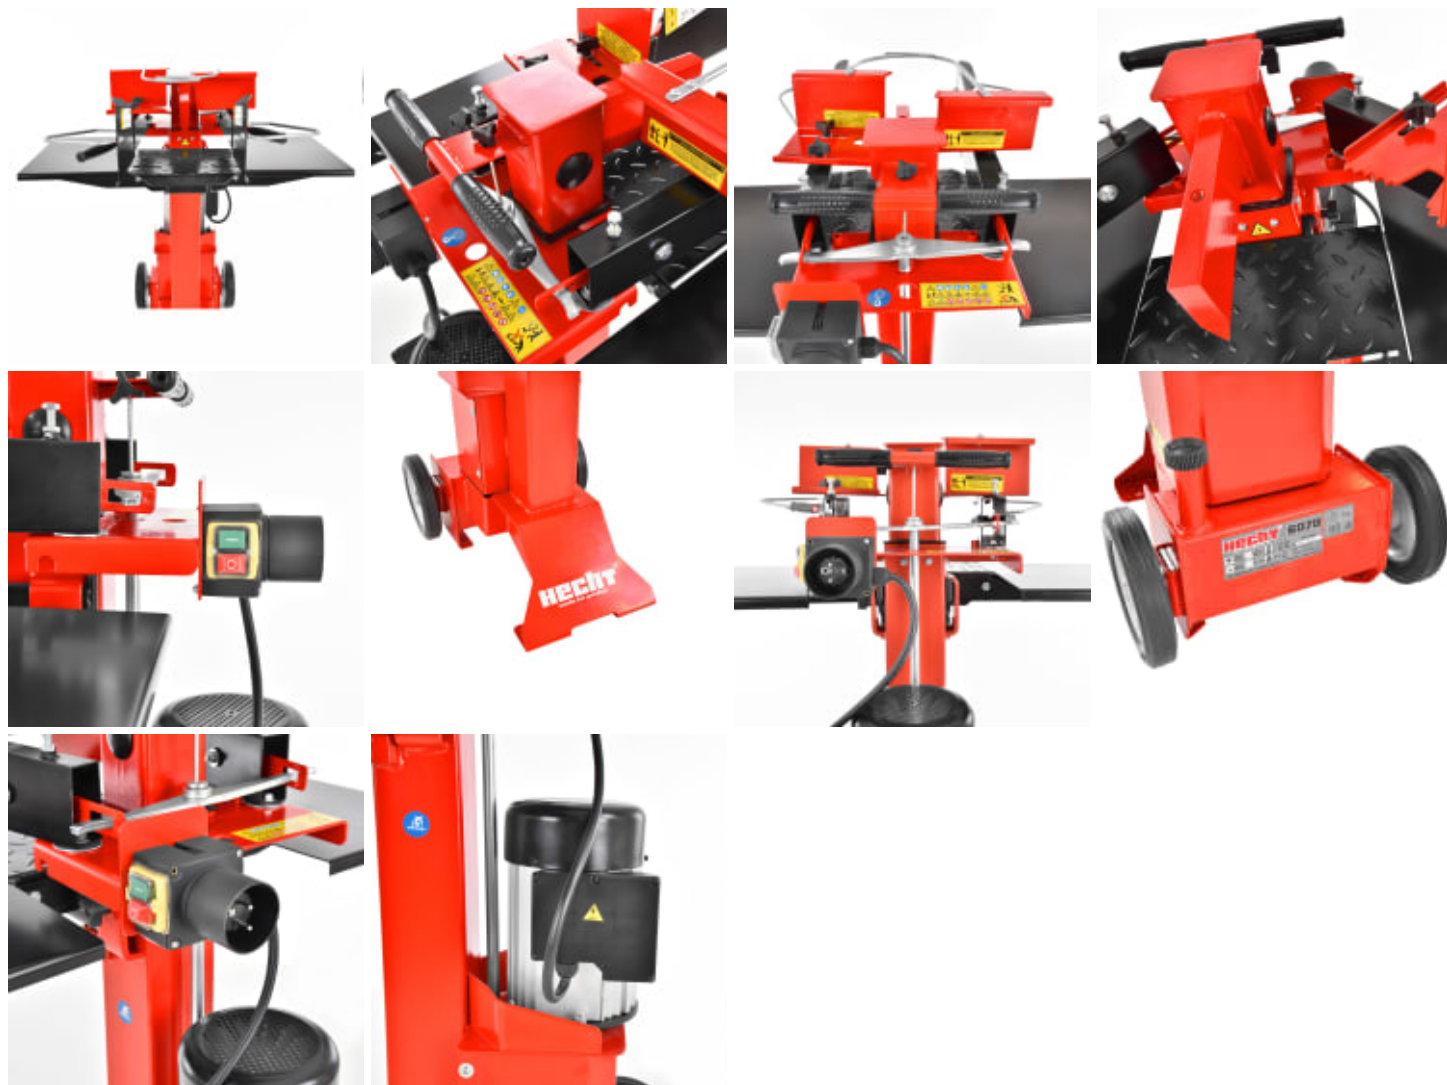

Sikkerhet	EN609-1-2017
Garanti Privat	2 år
Garanti Proff	1 år
Produksjonsland	Kina
Pakkevekt	110 kg

Les mer om produktet her:

<https://www.maskinimp.no/product?number=HE6070>