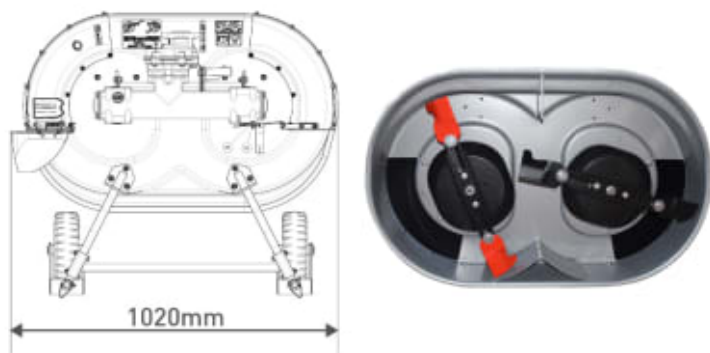

# Gressklipper "Silent" 2 Kniver 100 cm 160L

Produktnummer: 92190886

Gressklipper passer til slåmaskiner og tohjulstraktorer med motorstyrke over 10 Hk og hjulstørrelse 5.00 x 10.00 og 6.5 x 80 x 12.00. Den er utstyrt med automatisk knivstopp som stopper kniven i løpet av 3 sekunder. Arbeidsbredden er 100 cm og oppsamleren er på 160 liter. Gressklipperen passer de fleste BCS og Ferrari slåmaskiner og tohjulstraktorer.

- Arbeidsbredde 100 cm
- Oppsamler 160 liter
- 2 stk kniver
- Vekt 91 kg

## MotorEgenskaperDimensjoner og vektDiverseFraktdetaljerMaskin

Type	Tohjulstraktor
Arbeidsbredde	100 cm
Kniver	2
Oppsamler	160 liter
Hjul	Passer 5.00 x 10.00" og 6.5 x 80 x 12.00"
Antall hjul	2
Bredde	102 cm
Vekt	91 kg
Garanti	12.0 måneder
Produksjonsland	Italia
Pakkevekt	100 kg
Montering	BCS og Ferrari kobling
Effektbehov	10 Hk Hk