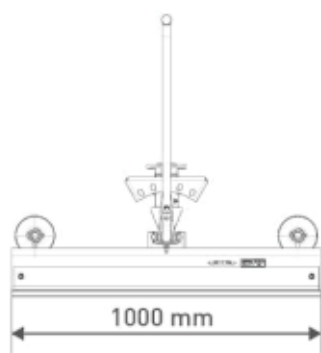

Snøskjær 100 cm til tohjulstraktor

Produktnummer: 92191234

Snøskjær til tohjulstraktor med mulighet for vinkling begge veier. Enkelt og effektivt å bruke for å rydde snø, møkk, søppel og andre ting på trange områder det er vanskelig å komme til med annet utstyr.

Snøskjær til slåmaskin og tohjulstraktor er et profesjonelt snøskjær i tykt gods, regulerbar vinkel og med arbeidsbredde på 100 cm.

- Arbeidsbredde 100 cm
- 5 Vinkler
- Passer til BCS og Ferrari slåmaskiner og tohjulstraktorer
- Vekt 61 kg

MotorEgenskaperDimensjoner og vektDiverseFraktdetaljerMaskin

Type	Tohjulstraktor
Arbeidsbredde	100 cm
Slitesko	true
Vekt	61 kg
Garanti	12 måneder
Produksjonsland	Italia
Pakkevekt	70 kg
Montering	BCS og Ferrari kobling