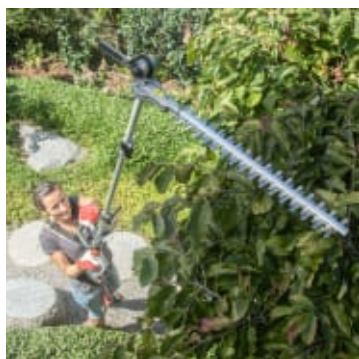

Diverse

Garanti

12 måneder