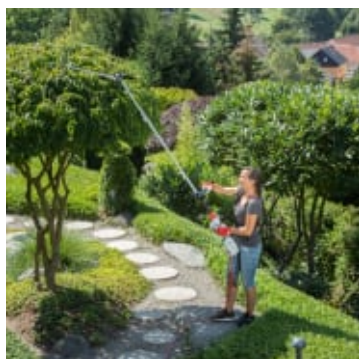

Diverse

Garanti

12 måneder