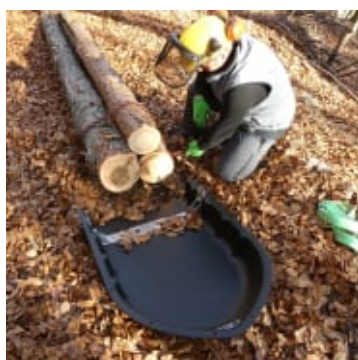

# Docma Lunneslede

DOCMA

Produktnummer: D310241

Les mer om produktet her:

<https://www.maskinimp.no/product?number=D310241>