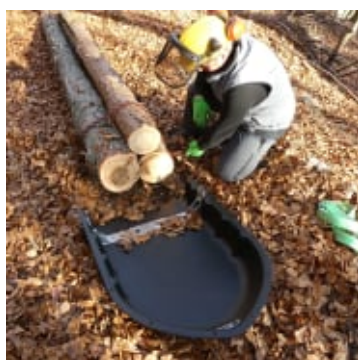

Docma Lunnepanne

Produktnummer: D310240

Les mer om produktet her:

<https://www.maskinimp.no/product?number=D310240>