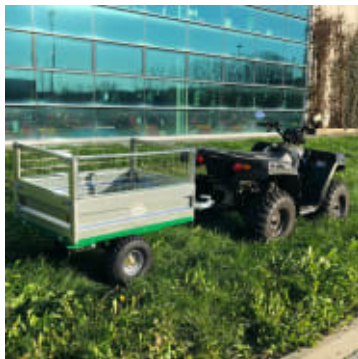

Les mer om produktet her:

<https://www.maskinimp.no/product?number=GEO201210>