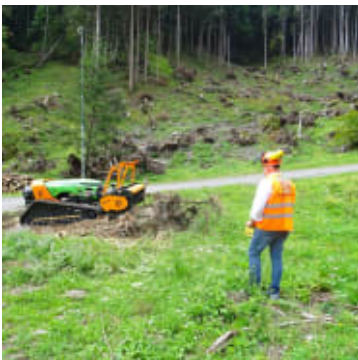

Les mer om produktet her:

<https://www.maskinimp.no/product?number=MDBLV800TF>