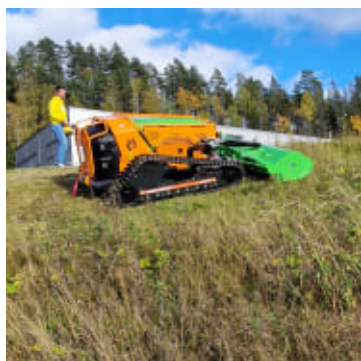

# MDB LV800 Fjernstyrt Maskin

Produktnummer: MDBLV800

MDB LV800 er en fjernstyrt maskin utviklet for å tilfredsstille de vanskeligste behov, og dens kraft og ytelse kan sammenlignes med en tradisjonell traktor. LV800 sin spesielle utforming gjør at maskinen kan jobbe i områder som er vanskelig å nå, samt i hellinger opp til 60°.

MDB LV800 er en fjernstyrt maskin utviklet for å tilfredsstille de vanskeligste behov, og dens kraft og ytelse kan sammenlignes med en tradisjonell traktor. LV800 sin spesielle utforming gjør at maskinen kan jobbe i områder som er vanskelig å nå, samt i hellinger opp til 60°. Maskinen er en ordentlig bakkeklipper samtidig som brukeren kan være i sikkerhet. De grunnleggende funksjonene som skiller denne maskinen fra en hvilken som helst annen robot, er kraften, påliteligheten, styrken og den høye ytelsen. Det unike med LV800 er mengden utstyr som kan kobles på maskin, noe som gjør den til en hydraulisk multimaskin. Maskinen er utstyrt med en Kohler 3-sylindret vannavkjølt turbo ladet intercooler dieselmotor som yter 76 Hk, og oppfyller alle utslippskrav som EPA og TIER4. LV800 er utstyrt med hurtigkoblinger på hydraulikken slik at en enkelt kan bytte redskaper uten bruk av verktøy.

Hvorfor velge MDB LV800:

- Uavhengig system med tre motorer, en til hvert belte og en til å drive redskapet
- Leveres standard med lys, baklys, arbeidslys, veltebøyle og reversibel vifte
- Kan klippe opptil 60 grader i alle retninger
- Justerbare belter i bredden og sideforskyvning på redskapet

Hydraulikktrykk	106 l/min ved 350 bar
Styring	iMet Fjernkontroll
Slitesko	Ja
Kapasitet	6000 Liter
Rekkevidde	150 cm
Lys	LED
Justerbare belter	151 - 191 cm
Reversibel vifte	Ja
Belter	300 x 64 x 72
Maksimal helling	60 grader
Roterende varselampe	2
Lengde	335 cm
Bredde	175 cm
Høyde	119 cm
Vekt	2150 kg
Garanti	12 måneder
Produksjonsland	Italia
Pakkelengde	340 cm
Pakkebredde	180 cm
Pakkehøyde	140 cm
Pakkevekt	2200 kg
Hydraulisk hurtigkobling	Faster