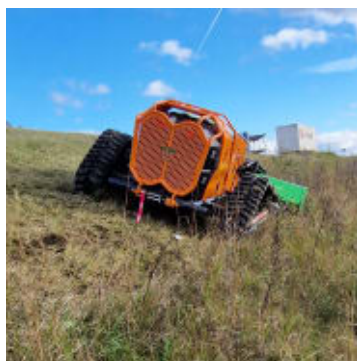

Hydraulikktrykk	106 l/min ved 350 bar
Styring	iMet Fjernkontroll
Slitesko	Ja
Kapasitet	6000 Liter
Rekkevidde	150 cm
Lys	LED
Justerbare belter	151 - 191 cm
Reversibel vifte	Ja
Belter	300 x 64 x 72
Maksimal helling	60 grader
Roterende varselampe	2
Lengde	335 cm
Bredde	175 cm
Høyde	119 cm
Vekt	2150 kg
Garanti	12 måneder
Produksjonsland	Italia
Pakkelengde	340 cm
Pakkebredde	180 cm
Pakkehøyde	140 cm
Pakkevekt	2200 kg
Hydraulisk hurtigkobling	Faster

Les mer om produktet her:

<https://www.maskinimp.no/product?number=MDBLV800>