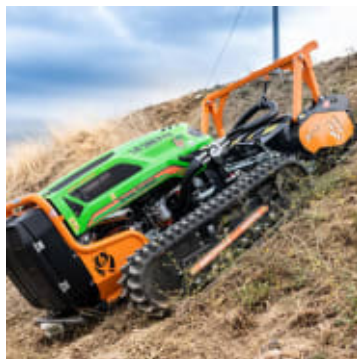

MDB LV500 Fjernstyrt Krattknuser

Produktnummer: MDBLV500TF

MDB LV500 er en fjernstyrt maskin utviklet og bygd for å klippe gress og kratt opptil 60 grader i alle retninger. Maskinen er bygd på en stålprofil som gir et lavt tyngdepunkt og justerbare belter som er formet for å operere i kupertede områder, men fortsatt opprettholde stor trekkraft.

MDB LV500 er en maskin som styres med fjernkontroll utviklet for å tilfredsstille de vanskeligste behov, og dens kraft og ytelse kan sammenlignes med en tradisjonell traktor. LV500 sin spesielle utforming gjør at maskinen kan jobbe i områder som er vanskelig å nå, samt i hellinger opp til 60°. Maskinen er en ordentlig bakkeklipper samtidig som brukeren kan være i sikkerhet. De grunnleggende funksjonene som skiller denne maskinen fra en hvilken som helst annen robot, er kraften, påliteligheten, styrken og den høye ytelsen. Det unike med LV500 er mengden utstyr som kan kobles på maskin, noe som gjør den til en hydraulisk multimaskin. Maskinen er utstyrt med en Yanmar 4-sylindret vannavkjølt dieselmotor som yter 48 Hk, og oppfyller alle utslippskrav som EPA og TIER4. LV500 er utstyrt med hurtigkoblinger på hydraulikken slik at en enkelt kan bytte redskaper uten bruk av verktøy.

Hvorfor velge MDB LV500:

- Uavhengig system med tre motorer, en til hvert belte og en til å drive redskapet
- Leveres standard med lys, baklys, arbeidslys, veltebøyle og reversibel vifte
- Kan klippe opptil 60 grader i alle retninger
- Justerbare belter i bredden og sideforskyvning på redskapet

Styring	iMet Fjernkontroll
Slitesko	Ja
Kapasitet	5000 Liter
Rekkevidde	150 cm
Lys	LED
Justerbare belter	134 - 173 cm
Reversibel vifte	Ja
Belter	250 x 52 x72
Maksimal helling	60 grader
Roterende varsellampe	2
Lengde	303 cm
Bredde	155 cm
Høyde	118 cm
Vekt	1590 kg
Garanti	12 måneder
Produksjonsland	Italia
Pakkelengde	310 cm
Pakkebredde	160 cm
Pakkehøyde	130 cm
Pakkevekt	1650 kg
Hydraulisk hurtigkobling	Faster