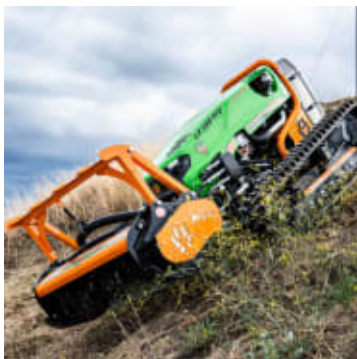

MDB LV500 Fjernstyrt Krattknuser

Produktnummer: MDBLV500TF

MDB LV500 er en fjernstyrt maskin utviklet og bygd for å klippe gress og kratt opptil 60 grader i alle retninger. Maskinen er bygd på en stålprofil som gir et lavt tyngdepunkt og justerbare belter som er formet for å operere i kupertede områder, men fortsatt opprettholde stor trekkraft.

MDB LV500 er en maskin som styres med fjernkontroll utviklet for å tilfredsstille de vanskeligste behov, og dens kraft og ytelse kan sammenlignes med en tradisjonell traktor. LV500 sin spesielle utforming gjør at maskinen kan jobbe i områder som er vanskelig å nå, samt i hellinger opp til 60°. Maskinen er en ordentlig bakkeklipper samtidig som brukeren kan være i sikkerhet. De grunnleggende funksjonene som skiller denne maskinen fra en hvilken som helst annen robot, er kraften, påliteligheten, styrken og den høye ytelsen. Det unike med LV500 er mengden utstyr som kan kobles på maskin, noe som gjør den til en hydraulisk multimaskin. Maskinen er utstyrt med en Yanmar 4-sylindret vannavkjølt dieselmotor som yter 48 Hk, og oppfyller alle utslippskrav som EPA og TIER4. LV500 er utstyrt med hurtigkoblinger på hydraulikken slik at en enkelt kan bytte redskaper uten bruk av verktøy.

Hvorfor velge MDB LV500:

- Uavhengig system med tre motorer, en til hvert belte og en til å drive redskapet
- Leveres standard med lys, baklys, arbeidslys, veltebøyle og reversibel vifte
- Kan klippe opptil 60 grader i alle retninger
- Justerbare belter i bredden og sideforskyvning på redskapet

Styring	iMet Fjernkontroll
Slitesko	Ja
Kapasitet	5000 Liter
Rekkevidde	150 cm
Lys	LED
Justerbare belter	134 - 173 cm
Reversibel vifte	Ja
Belter	250 x 52 x72
Maksimal helling	60 grader
Roterende varsellampe	2
Lengde	303 cm
Bredde	155 cm
Høyde	118 cm
Vekt	1590 kg
Garanti	12 måneder
Produksjonsland	Italia
Pakkelengde	310 cm
Pakkebredde	160 cm
Pakkehøyde	130 cm
Pakkevekt	1650 kg
Hydraulisk hurtigkobling	Faster