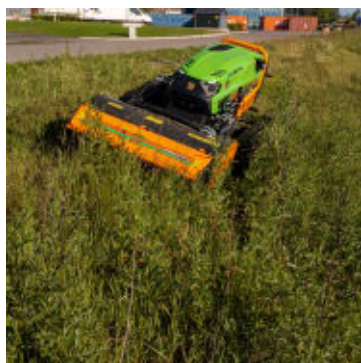

Kapasitet	6000 Liter
Rekkevidde	150 cm
Lys	LED
Justerbare belter	134 – 173 cm
Reversibel vifte	Ja
Belter	250 x 52 x72
Maksimal helling	60 grader
Roterende varselampe	2
Lengde	303 cm
Bredde	155 cm
Høyde	118 cm
Vekt	1590 kg
Garanti	12 måneder
Produksjonsland	Italia
Pakkelengde	310 cm
Pakkebredde	160 cm
Pakkehøyde	130 cm
Pakkevekt	1650 kg
Hydraulisk hurtigkobling	Faster