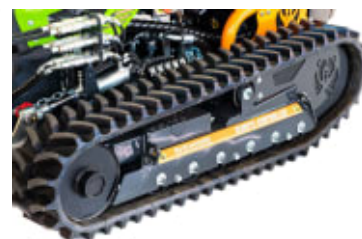

Kapasitet	6000 Liter
Rekkevidde	150 cm
Lys	LED
Justerbare belter	134 – 173 cm
Reversibel vifte	Ja
Belter	250 x 52 x72
Maksimal helling	60 grader
Roterende varselampe	2
Lengde	303 cm
Bredde	155 cm
Høyde	118 cm
Vekt	1590 kg
Garanti	12 måneder
Produksjonsland	Italia
Pakkelengde	310 cm
Pakkebredde	160 cm
Pakkehøyde	130 cm
Pakkevekt	1650 kg
Hydraulisk hurtigkobling	Faster