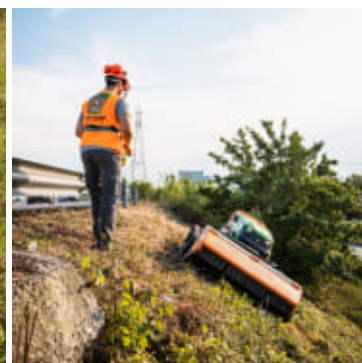

Kapasitet	6000 Liter
Rekkevidde	150 cm
Lys	LED
Justerbare belter	134 – 173 cm
Reversibel vifte	Ja
Belter	250 x 52 x72
Maksimal helling	60 grader
Roterende varselampe	2
Lengde	303 cm
Bredde	155 cm
Høyde	118 cm
Vekt	1590 kg
Garanti	12 måneder
Produksjonsland	Italia
Pakkelengde	310 cm
Pakkebredde	160 cm
Pakkehøyde	130 cm
Pakkevekt	1650 kg
Hydraulisk hurtigkobling	Faster