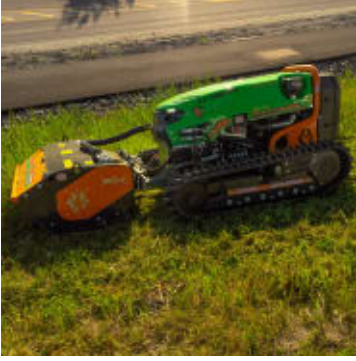

Les mer om produktet her:

<https://www.maskinimp.no/product?number=MDBLV500PRO>