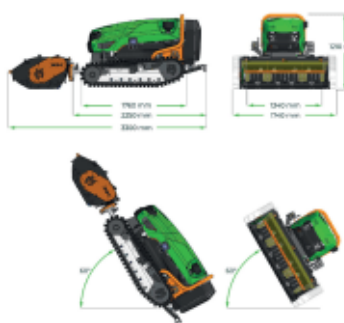

Kapasitet	6000 Liter
Rekkevidde	150 cm
Lys	LED
Justerbare belter	134 – 173 cm
Reversibel vifte	Ja
Belter	250 x 52 x72
Maksimal helling	60 grader
Roterende varselampe	2
Lengde	303 cm
Bredde	155 cm
Høyde	118 cm
Vekt	1590 kg
Garanti	12 måneder
Produksjonsland	Italia
Pakkelengde	310 cm
Pakkebredde	160 cm
Pakkehøyde	130 cm
Pakkevekt	1650 kg
Hydraulisk hurtigkobling	Faster