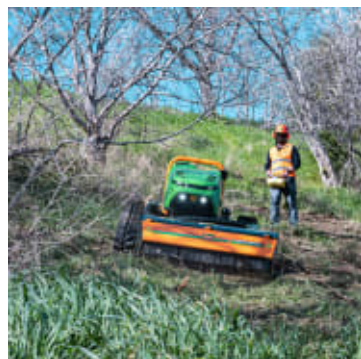

Kapasitet	6000 Liter
Rekkevidde	150 cm
Lys	LED
Justerbare belter	118 - 158 cm
Reversibel vifte	true
Belter	230 x 48 x 72
Maksimal helling	60 grader
Roterende varsellampe	2
Lengde	300 cm
Bredde	151 cm
Høyde	116 cm
Vekt	1380 kg
Garanti	12 måneder
Produksjonsland	Italia
Pakkelengde	300 cm
Pakkebredde	160 cm
Pakkehøyde	130 cm
Pakkevekt	1450 kg
Hydraulisk hurtigkobling	Faster

Les mer om produktet her:

<https://www.maskinimp.no/product?number=MDBLV400X>