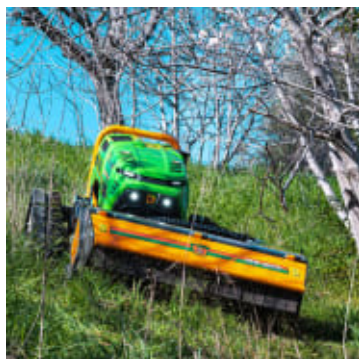

Kapasitet	6000 Liter
Rekkevidde	150 cm
Lys	LED
Justerbare belter	118 - 158 cm
Reversibel vifte	true
Belter	230 x 48 x 72
Maksimal helling	60 grader
Roterende varsellampe	2
Lengde	300 cm
Bredde	151 cm
Høyde	116 cm
Vekt	1380 kg
Garanti	12 måneder
Produksjonsland	Italia
Pakkelengde	300 cm
Pakkebredde	160 cm
Pakkehøyde	130 cm
Pakkevekt	1450 kg
Hydraulisk hurtigkobling	Faster

Les mer om produktet her:

<https://www.maskinimp.no/product?number=MDBLV400X>