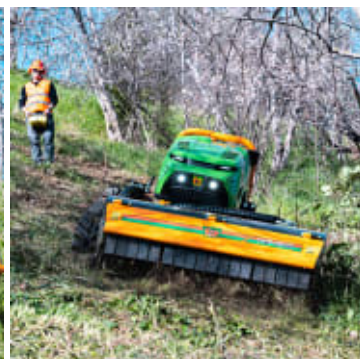

Kapasitet	6000 Liter
Rekkevidde	150 cm
Lys	LED
Justerbare belter	118 - 158 cm
Reversibel vifte	true
Belter	230 x 48 x 72
Maksimal helling	60 grader
Roterende varsellampe	2
Lengde	300 cm
Bredde	151 cm
Høyde	116 cm
Vekt	1380 kg
Garanti	12 måneder
Produksjonsland	Italia
Pakkelengde	300 cm
Pakkebredde	160 cm
Pakkehøyde	130 cm
Pakkevekt	1450 kg
Hydraulisk hurtigkobling	Faster

Les mer om produktet her:

<https://www.maskinimp.no/product?number=MDBLV400X>