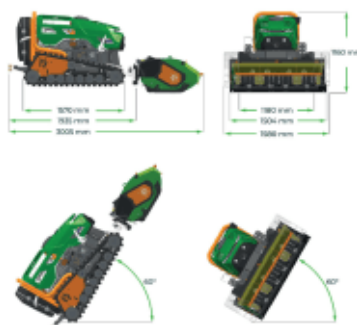

Kapasitet	6000 Liter
Rekkevidde	150 cm
Lys	LED
Justerbare belter	118 - 158 cm
Reversibel vifte	true
Belter	230 x 48 x 72
Maksimal helling	60 grader
Roterende varsellampe	2
Lengde	300 cm
Bredde	151 cm
Høyde	116 cm
Vekt	1380 kg
Garanti	12 måneder
Produksjonsland	Italia
Pakkelengde	300 cm
Pakkebredde	160 cm
Pakkehøyde	130 cm
Pakkevekt	1450 kg
Hydraulisk hurtigkobling	Faster

Les mer om produktet her:

<https://www.maskinimp.no/product?number=MDBLV400X>