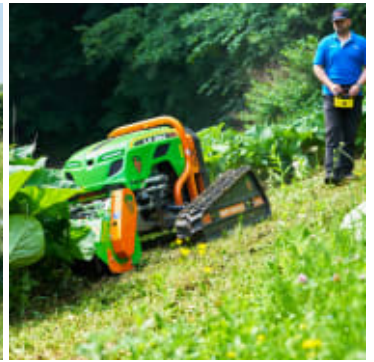

Les mer om produktet her:

<https://www.maskinimp.no/product?number=MDBLV300PRO>