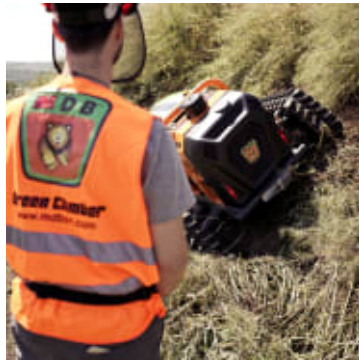

Les mer om produktet her:

<https://www.maskinimp.no/product?number=MDBLV300PRO>