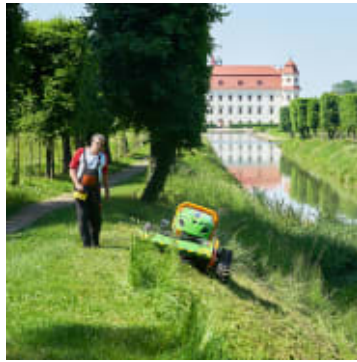

Les mer om produktet her:

<https://www.maskinimp.no/product?number=MDBLV300PRO>