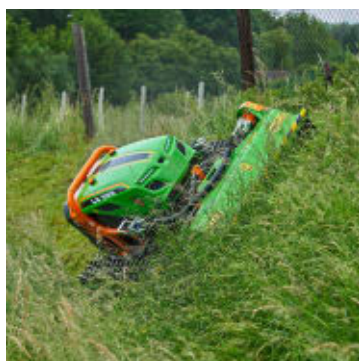

Arbeidsbredde	115 cm
Hydraulisk sideforskyvning	40 cm
Kniver	Y-kniver
Hydraulikktrykk	42 l/min ved 210 bar
Styring	iMet Fjernkontroll
Slitesko	true
Kapasitet	5200 Liter
Rekkevidde	150 cm
Lys	LED
Justerbare belter	114 - 154 cm
Reversibel vifte	true
Belter	200 x 42 x 72
Maksimal helling	60 grader
Roterende varselampe	2
Lengde	186 cm
Bredde	114 cm
Høyde	108 cm
Vekt	980 kg
Garanti	12 måneder
Produksjonsland	Italia
Pakkelengde	200 cm
Pakkebredde	120 cm
Pakkehøyde	120 cm
Pakkevekt	1000 kg
Hydraulisk hurtigkobling	Faster