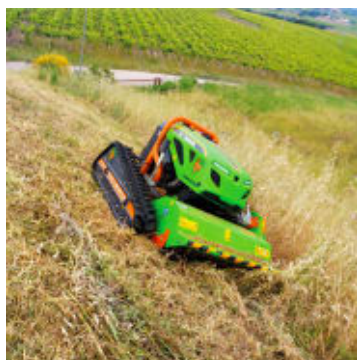

Rekkevidde	150 cm
Lys	LED
Justerbare belter	Nei
Reversibel vifte	true
Belter	200 x 42 x 72
Maksimal helling	60 grader
Roterende varselampe	2
Lengde	195 cm
Bredde	157 cm
Høyde	107 cm
Vekt	785 kg
Garanti	12 måneder
Produksjonsland	Italia
Pakkelengde	200 cm
Pakkebredde	160 cm
Pakkehøyde	110 cm
Pakkevekt	820 kg

Les mer om produktet her:

<https://www.maskinimp.no/product?number=MDBF300PRO>