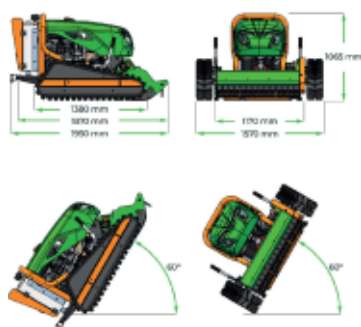

MDB F300 Pro Fjernstyrt Beitepusser

Produktnummer: MDBF300PRO

MDB F300 PRO er en fjernstyrt beitepusser utviklet og bygd for å klippe gress og kratt i tøffe forhold og bakker opp til 60°. Beitepusseren leveres med lys, varsellys, reversibel vifte og veltebøyle som standard. MDB F300 Pro er en veldig kompakt og lett maskin.

MDB F300 Pro er en fjernstyrt beitepusser utviklet og bygd for å klippe gress og kratt i tøffe forhold og bakker opp til 60°. Beitepusseren leveres med lys, varsellys, reversibel vifte og veltebøyle som standard. MDB F300 Pro er en veldig kompakt og lett maskin, der beitepusseren på 100 cm er montert mellom beltene. Utformingen av maskinen gjør den perfekt til å klippe bratte alpinanlegg, voller langs veier og trange grøntarealer. Den fjernstyrte beitepusseren klipper gress og kratt på en svært effektiv og sikker måte, slik at operatøren alltid kan stå trygt mens maskinen jobber. MDB F300 Pro leveres med iMet fjernkontroll med rekkevidde på over 150 meter, med all styring på en joystick.

MotorGirkasseEgenskaperDimensjoner og vektDiverseFraktdetaljer

Motor	Yanmar 3TNV88F
Effektforbruk	17.8 kW
Motoreffekt	23.9 Hk
Antall sylindre	3
Utslippsklasse	Steg 5
Drivstoff	Diesel
Drivstofftank	20 liter
Hastighet	0 - 9 km/t
Arbeidsbredde	100 cm
Kniver	Y-kniver
Reimer	2 stk
Hydraulikktrykk	31 l/min ved 200 bar
Styring	iMet Fjernkontroll
Slitesko	Ja
Kapasitet	4500 Liter

Rekkevidde	150 cm
Lys	LED
Justerbare belter	Nei
Reversibel vifte	true
Belter	200 x 42 x 72
Maksimal helling	60 grader
Roterende varselampe	2
Lengde	195 cm
Bredde	157 cm
Høyde	107 cm
Vekt	785 kg
Garanti	12 måneder
Produksjonsland	Italia
Pakkelengde	200 cm
Pakkebredde	160 cm
Pakkehøyde	110 cm
Pakkevekt	820 kg