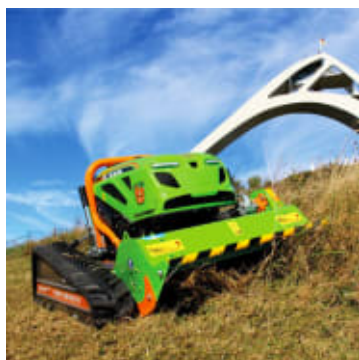

Rekkevidde	150 cm
Lys	LED
Justerbare belter	Nei
Reversibel vifte	true
Belter	200 x 42 x 72
Maksimal helling	60 grader
Roterende varselampe	2
Lengde	195 cm
Bredde	157 cm
Høyde	107 cm
Vekt	785 kg
Garanti	12 måneder
Produksjonsland	Italia
Pakkelengde	200 cm
Pakkebredde	160 cm
Pakkehøyde	110 cm
Pakkevekt	820 kg

Les mer om produktet her:

<https://www.maskinimp.no/product?number=MDBF300PRO>