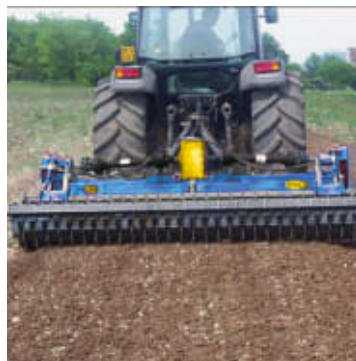

Zanon ZSL Steinbegraver til Traktor

Produktnummer: ZAZSL

Zanon ZSL Steinbegravere for plenarealer der den maler opp toppsjiktet og presser eventuelle stein inntil 20 cm ned i den løse massen og etterlater et gjennomarbeidet og optimalt pakket såbed. Arbeidsdybden er trinnløst justerbar ved hjelp av den bakre valsen.

Zanon ZSL Steinbegravere for plenarealer der den maler opp toppsjiktet og presser eventuelle stein inntil 20 cm ned i den løse massen og etterlater et gjennomarbeidet og optimalt pakket såbed. Arbeidsdybden er trinnløst justerbar ved hjelp av den bakre valsen.

- Arbeidsbredde 163, 185, 207 og 230 cm
- Arbeidsdybde 20 cm
- Valsebredde 193, 205, 227 og 250 cm
- Kraftoverføringsaksel medfølger

Les mer om produktet her:

<https://www.maskinimp.no/product?number=ZAZSL>