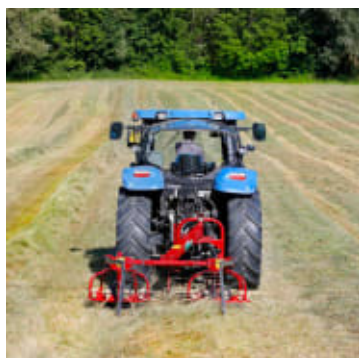

Sitrex HM 300 Kombirive

Produktnummer: SIT802129

Sitrex HM 300 er en kombirive av høy kvalitet for traktorer helt ned til 20 Hk. Kombiriven kan kjøres for spredning eller sammenraking, og kan også brukes til lufting av ranker med et utmerket resultat.

Sitrex HM 300 Kombirive for kompakttraktorer har arbeidsbredde på 300 cm, og passer på traktorer fra 20 Hk. Kombiriven kan raskt og enkelt skiftes om fra spredning /vending til raking. Transportbredden er 2,35 meter.

- Arbeidsbredde 300 cm
- Høyeste arbeidshastighet 14 km/t
- Styrke krevd 20 Hk
- 2 rotorer og 6 tinner per rotor
- Kraftoverføringaksel medfølger
- Transportbredde 235 cm
- Vekt 330 kg

MaskinEgenskaperDiverseTilkoblingDimensjoner og vekt

Montering	Bakmontert 3-punkt
Effektbehov	20 Hk
Arbeidsbredde	300 cm
Hjul	15.00 x 6.00 x 6.00"
Sikkerhet	Beskyttelse i henhold til CE sikkerhetsregler
Garanti	12 måneder
Produksjonsland	Italia
Kraftoverføringsaksel	Ja
3-punktfeste	Kategori I
PTO Rotasjonshastighet	540 rpm
Vekt	338 kg