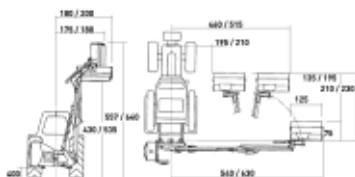

# Orsi Leader GP Ventral Beitepusser på arm til Traktor

Produktnummer: ORGPVEN

Orsi Leader GP Ventral Beitepusser på arm er for deg som vil ha full oversikt når du driver med kantslått. Armklipperen kan gå over 6 meter ut til siden og 2 meter frem slik at du kan se klippehode rett ved siden av traktoren.

Orsi Leader GP Ventral Beitepusser på arm er for deg som vil ha full oversikt når du driver med kantslått. Armklipperen kan gå over 6 meter ut til siden og 2 meter frem slik at du kan se klippehode rett ved siden av traktoren. Klippearmen styres med en elektronisk joystick slik du har behagelige bevegelser hele tiden. Leader GP Ventral kan utstyres med ulike klippehoder i forskjellige bredder og med stort utvalg av kniv typer.