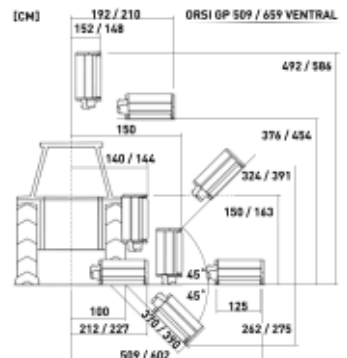

# Orsi Leader GP Ventral Beitepusser på arm til Traktor

Produktnummer: ORGPVEN

Orsi Leader GP Ventral Beitepusser på arm er for deg som vil ha full oversikt når du driver med kantslått. Armklipperen kan gå over 6 meter ut til siden og 2 meter frem slik at du kan se klippehode rett ved siden av traktoren.

Orsi Leader GP Ventral Beitepusser på arm er for deg som vil ha full oversikt når du driver med kantslått. Armklipperen kan gå over 6 meter ut til siden og 2 meter frem slik at du kan se klippehode rett ved siden av traktoren. Klippearmen styres med en elektronisk joystick slik du har behagelige bevegelser hele tiden. Leader GP Ventral kan utstyres med ulike klippehoder i forskjellige bredder og med stort utvalg av kniv typer.