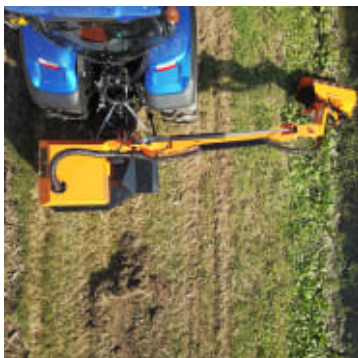

# Orsi Leader GP Visual Kompressor Beitepusser på arm til Traktor

Produktnummer: ORGPVISK

Orsi Leader GP Visual Beitepusser på arm en vinklet slik man har en god oversikt over arbeidsområdet da klippepannen kan kjøres frem ved siden av bakhjulet på traktoren. Klippearmen har rekkevidde opptil 6,5 meter der du har god oversikt under arbeid.