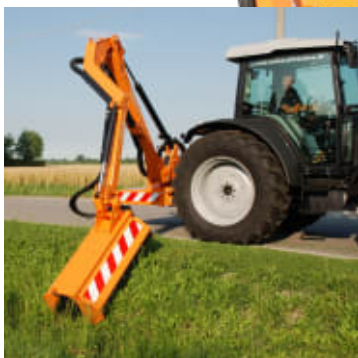

# Orsi Leader GP Visual Kompressor Beitepusser på arm til Traktor

Produktnummer: ORGPVISK

Orsi Leader GP Visual Beitepusser på arm en vinklet slik man har en god oversikt over arbeidsområdet da klippepannen kan kjøres frem ved siden av bakhjulet på traktoren. Klippearmen har rekkevidde opptil 6,5 meter der du har god oversikt under arbeid.