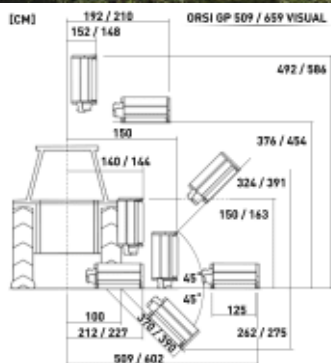

# Orsi Leader GP Visual Kompressor Beitepusser på arm til Traktor

Produktnummer: ORGPVISK

Orsi Leader GP Visual Beitepusser på arm en vinklet slik man har en god oversikt over arbeidsområdet da klippepannen kan kjøres frem ved siden av bakhjulet på traktoren. Klippearmen har rekkevidde opptil 6,5 meter der du har god oversikt under arbeid.