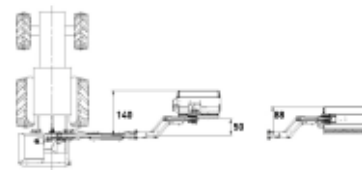

# Orsi Leader GP Visual Kompressor Beitepusser på arm til Traktor

Produktnummer: ORGPVISK

Orsi Leader GP Visual Beitepusser på arm en vinklet slik man har en god oversikt over arbeidsområdet da klippepannen kan kjøres frem ved siden av bakhjulet på traktoren. Klippearmen har rekkevidde opptil 6,5 meter der du har god oversikt under arbeid.