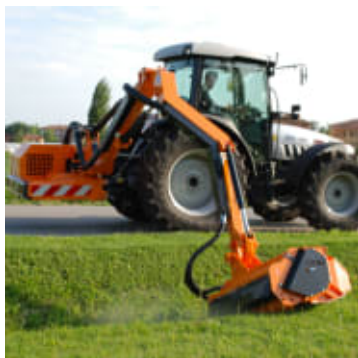

# Orsi Leader GP Visual Kompressor Beitepusser på arm til Traktor

Produktnummer: ORGPVISK

Orsi Leader GP Visual Beitepusser på arm en vinklet slik man har en god oversikt over arbeidsområdet da klippepannen kan kjøres frem ved siden av bakhjulet på traktoren. Klippearmen har rekkevidde opptil 6,5 meter der du har god oversikt under arbeid.