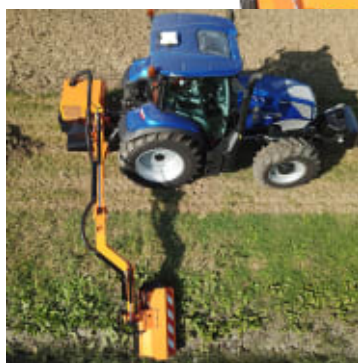

Orsi Leader GP Visual Beitepusser på arm til Traktor

Produktnummer: ORGPVIS

Orsi Leader GP Visual Beitepusser på arm en vinklet slik man har en god oversikt over arbeidsområdet da klippepannen kan kjøres frem ved siden av bakhjulet på traktoren. Klippearmen har rekkevidde opptil 6,5 meter der du har god oversikt under arbeid.

Orsi Leader GP Visual Beitepusser på arm en vinklet slik man har en god oversikt over arbeidsområdet da klippepannen kan kjøres frem ved siden av bakhjulet på traktoren. Klippearmen har rekkevidde opptil 6,5 meter der du har god oversikt under arbeid. Armklipperen kontrolleres fra kabinen med en elektronisk joystick med skjerm som gjør den veldig enkel å bruke i mange timer under kantslåtten.