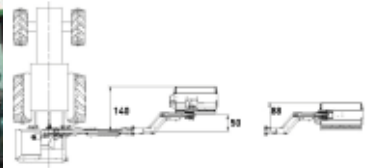

Orsi Leader GP Visual Beitepusser på arm til Traktor

Produktnummer: ORGPVIS

Orsi Leader GP Visual Beitepusser på arm en vinklet slik man har en god oversikt over arbeidsområdet da klippepannen kan kjøres frem ved siden av bakhjulet på traktoren. Klippearmen har rekkevidde opptil 6,5 meter der du har god oversikt under arbeid.

Orsi Leader GP Visual Beitepusser på arm en vinklet slik man har en god oversikt over arbeidsområdet da klippepannen kan kjøres frem ved siden av bakhjulet på traktoren. Klippearmen har rekkevidde opptil 6,5 meter der du har god oversikt under arbeid. Armklipperen kontrolleres fra kabinen med en elektronisk joystick med skjerm som gjør den veldig enkel å bruke i mange timer under kantslåtten.