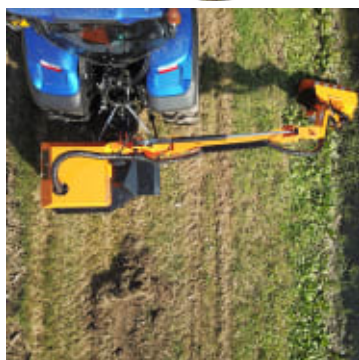

Orsi Leader GP Visual Beitepusser på arm til Traktor

Produktnummer: ORGPVIS

Orsi Leader GP Visual Beitepusser på arm en vinklet slik man har en god oversikt over arbeidsområdet da klippepannen kan kjøres frem ved siden av bakhjulet på traktoren. Klippearmen har rekkevidde opptil 6,5 meter der du har god oversikt under arbeid.

Orsi Leader GP Visual Beitepusser på arm en vinklet slik man har en god oversikt over arbeidsområdet da klippepannen kan kjøres frem ved siden av bakhjulet på traktoren. Klippearmen har rekkevidde opptil 6,5 meter der du har god oversikt under arbeid. Armklipperen kontrolleres fra kabinen med en elektronisk joystick med skjerm som gjør den veldig enkel å bruke i mange timer under kantslåtten.