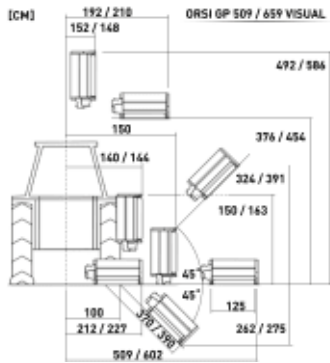

Orsi Leader GP Visual Beitepusser på arm til Traktor

Produktnummer: ORGPVIS

Orsi Leader GP Visual Beitepusser på arm en vinklet slik man har en god oversikt over arbeidsområdet da klippepannen kan kjøres frem ved siden av bakhjulet på traktoren. Klippearmen har rekkevidde opptil 6,5 meter der du har god oversikt under arbeid.

Orsi Leader GP Visual Beitepusser på arm en vinklet slik man har en god oversikt over arbeidsområdet da klippepannen kan kjøres frem ved siden av bakhjulet på traktoren. Klippearmen har rekkevidde opptil 6,5 meter der du har god oversikt under arbeid. Armklipperen kontrolleres fra kabinen med en elektronisk joystick med skjerm som gjør den veldig enkel å bruke i mange timer under kantslåtten.