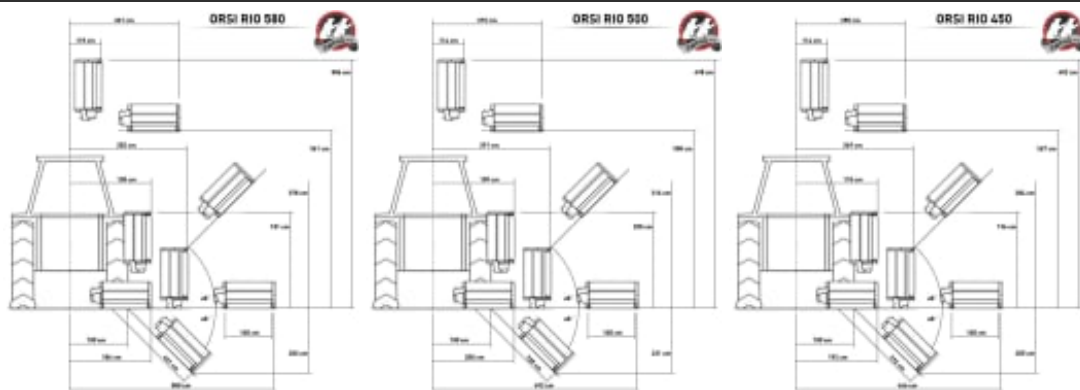

# Orsi Rio Beitepusser på arm til Traktor

Produktnummer: ORRIO

Orsi Rio Beitepusser på arm er kraftige og profesjonelle beitepusserer med sideveismontert arm for lang rekkevidde. Kantklipperne styres med hjelp av en fleksible spaker, men kan også fåes med elektronisk joystick. Det er mulighet for å bytte beitepusseren med f.eks. hekksaks eller annet utstyr.

Orsi Rio Beitepusser på arm er kraftige og profesjonelle beitepusserer med sideveismontert arm for lang rekkevidde. Kantklipperne styres med hjelp av en fleksible spaker, men kan også fåes med joystick. Det er mulighet for å bytte beitepusseren med f.eks. hekksaks eller annet utstyr. Beitepusserne passer på traktorer med minimum 45 Hk, 180 centimeter bredde og en vekt på 1800-2200 kg.