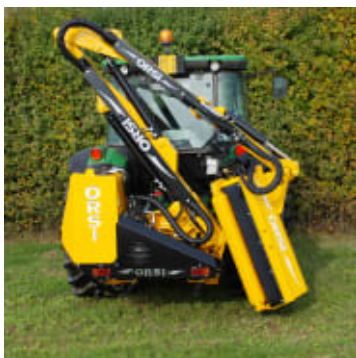

# Orsi Rio Beitepusser på arm til Traktor

Produktnummer: ORRIO

Orsi Rio Beitepusser på arm er kraftige og profesjonelle beitepusserer med sideveismontert arm for lang rekkevidde. Kantklipperne styres med hjelp av en fleksible spaker, men kan også fåes med elektronisk joystick. Det er mulighet for å bytte beitepusseren med f.eks. hekksaks eller annet utstyr.

Orsi Rio Beitepusser på arm er kraftige og profesjonelle beitepusserer med sideveismontert arm for lang rekkevidde. Kantklipperne styres med hjelp av en fleksible spaker, men kan også fåes med joystick. Det er mulighet for å bytte beitepusseren med f.eks. hekksaks eller annet utstyr. Beitepusserne passer på traktorer med minimum 45 Hk, 180 centimeter bredde og en vekt på 1800-2200 kg.