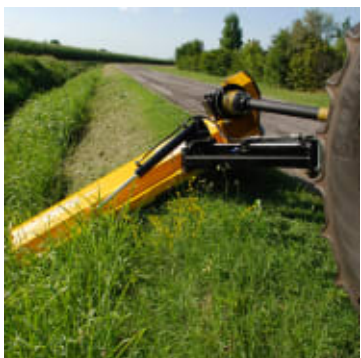

Orsi Vulcanic Kantklipper til Traktor

Produktnummer: ORVU

Orsi Vulcanic Beitepusserer på arm er utstyrt med roterende Y- eller H-kniver, og kan kutte gress og nyskudd opptil 4 cm i diameter. Beitepusserne er perfekt til å klippe langs veier, da klippehodet kan vinkles fra 90 grader opp til 50 grader ned

Orsi Vulcanic Beitepusserer på arm er utstyrt med roterende Y- eller H-kniver, og kan kutte gress og nyskudd opptil 4 cm i diameter. Beitepusserne er perfekt til å klippe langs veier, da klippehodet kan vinkles fra 90 grader opp til 50 grader ned. Maskinene er utstyrt med flyt funksjon for å få et godt klipperesultat og anti-sjokk system opptil 36 grader hvis man skulle treffe objekter.