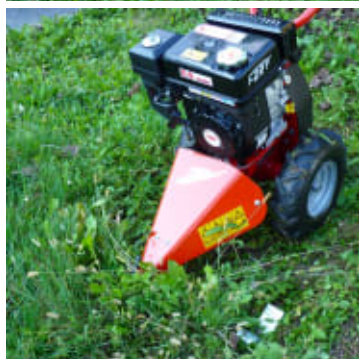

Produksjonsland	Italia
Pakkelengde	80 cm
Pakkebredde	60 cm
Pakkehøyde	90 cm
Pakkevekt	90 kg

Les mer om produktet her:

<https://www.maskinimp.no/product?number=F11742912>