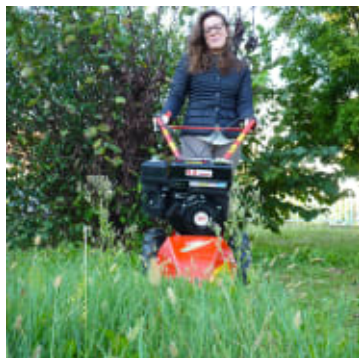

Produksjonsland	Italia
Pakkelengde	80 cm
Pakkebredde	60 cm
Pakkehøyde	90 cm
Pakkevekt	90 kg

Les mer om produktet her:

<https://www.maskinimp.no/product?number=F11742912>